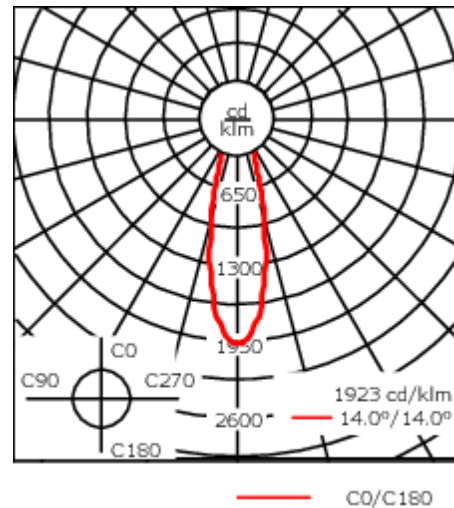

Spécifications

Description du matériel

Corps	Corps en fonte d'aluminium
Lentille	Verre de sécurité
Couleurs	Peinture poudre disponible avec 35 couleurs différents
Joint	Joint silicone CCG®
Visserie	PCS Inox avec revêtement polymère
IP	IP66
IK	IK07
Protection contre la corrosion	5CE

Description électrique

Driver	DALI
Power factor	> 0.9

Informations complémentaires

Lifetime	Ta=25° L70B50 > 50000h
Classe d'efficacité énergétique	E

WE-EF LUMIERE

ZAC de Chesnes Nord, 6 Rue de Brisson, CS80330, 38290 Satolas et Bonce - Téléphone: +33 4 74 99 14 44
info.france@we-ef.com - <https://we-ef.com/fr>

Sous réserve de modifications techniques et d'erreurs. - Généré le 23/11/2024