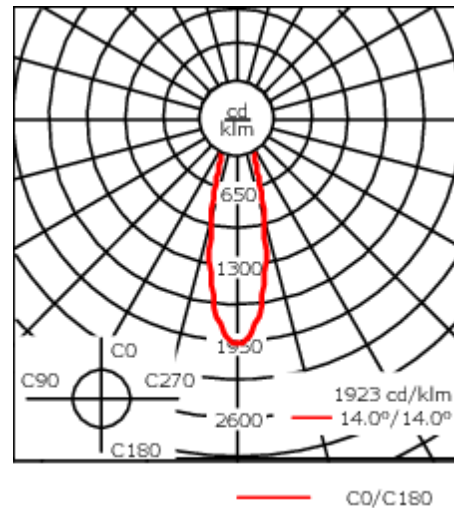

Spécifications

Description du matériel

Corps	Corps en fonte d'aluminium
Lentille	Verre de sécurité
Couleurs	RAL9004 Noir de sécurité RAL9007 Aluminium gris RAL7016 Gris anthracite RAL9016 Blanc signalisation
Joint	Joint silicone CCG®
Visserie	PCS Inox avec revêtement polymère
IP	IP66
IK	IK07
Protection contre la corrosion	5CE

Description électrique

Driver	DALI
Power factor	> 0.9

Informations complémentaires

Lifetime	Ta=25° L70B50 > 50000h
Classe d'efficacité énergétique	E

WE-EF Switzerland AG

Himmelrichstrasse 6, 6003 Luzern - Téléphone: +41 22 752 49 94

info.switzerland@we-ef.com - <https://we-ef.com/ch_fr>

Sous réserve de modifications techniques et d'erreurs. - Généré le 23/11/2024