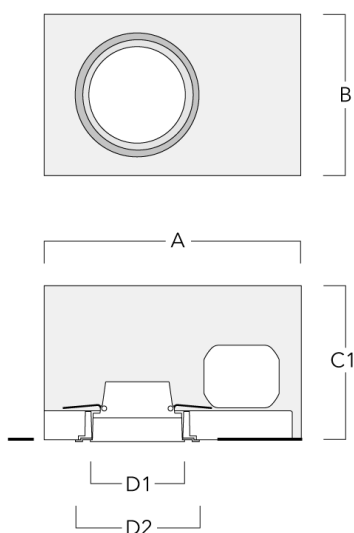

Convient à une installation sur un plafond d'une épaisseur maximum de 40mm. Pour le montage dans un plafond en béton, nous conseillons l'emploi d'un boîtier d'encastrement.

Poids	2.25 kg
Distribution de la lumière	éclairage indirect, médium [M]
Source lumineuse	LED-FT-17W / 500mA - 2700-6000 K
IRC	80
Alimentation électrique	ballast électronique
LEDs	1
Rated input power	20 W
Rated lumens (lm)	
LED Lumen	1107.7
Total Lumen	1107.7
Ta	25
Flux lumineux nominal (lm)	
LED Lumen	1800
Total Lumen	1800
Tc	25

Pots d'encastrement, Finition à fleur

Description	Référence	A	B	C1	D1	D2
BDO12-III	134-1749	383	272	192	155	198

Accessoires Optiques

Lentille ovalisante

Description	Référence	C1
IO-180-DOC120-LED-FT	134-1781	103