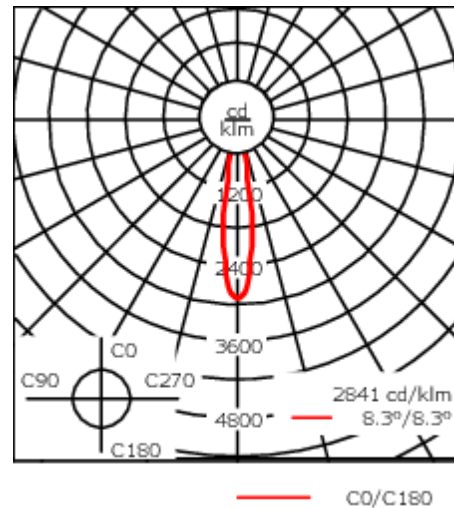

Spécifications

Description du matériel

Corps	Corps en fonte d'aluminium
Lentille	Verre de sécurité
Couleurs	Peinture poudre disponible avec 35 couleurs différents
Joint	Joint silicone CCG®
Visserie	PCS Inox avec revêtement polymère
IP	IP66
IK	IK07
Protection contre la corrosion	5CE

Description électrique

Driver	DALI
Power factor	> 0.9

Informations complémentaires

Lifetime	Ta=25° L70B50 > 50000h
Classe d'efficacité énergétique	E

WE-EF LUMIERE

ZAC de Chesnes Nord, 6 Rue de Brisson, CS80330, 38290 Satolas et Bonce - Téléphone: +33 4 74 99 14 44
info.france@we-ef.com - <https://we-ef.com/fr>

Sous réserve de modifications techniques et d'erreurs. - Généré le 27/11/2024