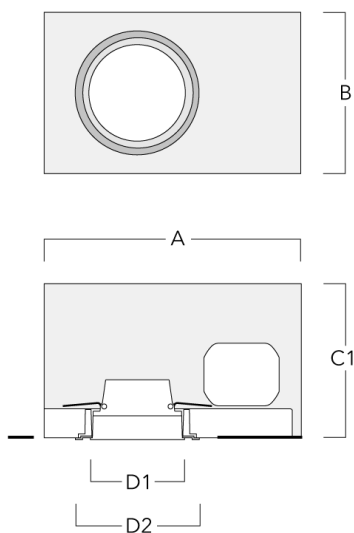

Pots d'encastrement, Finition à fleur

Description	Référence	A	B	C1	D1	D2
BDO12-III	134-1749	383	272	192	155	198