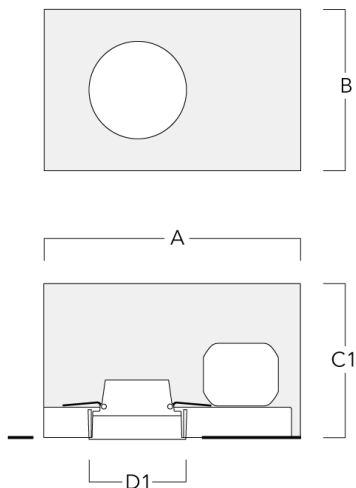

Accessoires d'installation

Pots d'encastrement, Finition en débord

Description	Référence	A	B	C1	D1
BDO12-I	134-1748	383	272	192	155