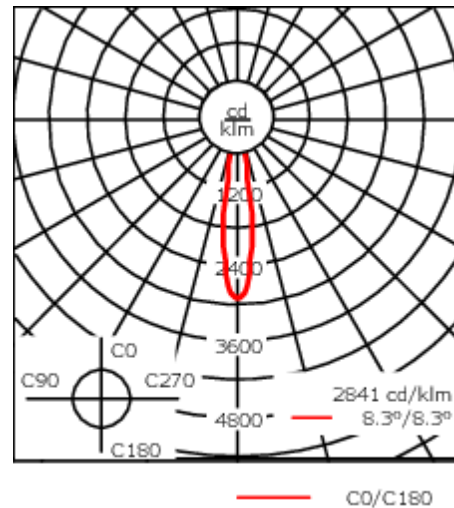

Convient à une installation sur un plafond d'une épaisseur maximum de 40mm. Pour le montage dans un plafond en béton, nous conseillons l'emploi d'un boîtier d'encastrement.

Poids	2.25 kg
Distribution de la lumière	faisceau symétrique, intensif [E]
Source lumineuse	LED-FT-17W / 500mA - 2700-6000 K
IRC	80
Alimentation électrique	ballast électronique
LEDs	1
Rated input power	20 W
Rated lumens (lm)	
LED Lumen	481.8
Total Lumen	481.8
Ta	25
Flux lumineux nominal (lm)	
LED Lumen	1800
Total Lumen	1800
Tc	25

Spécifications

Description du matériel

Corps	Corps en fonte d'aluminium
Lentille	Verre de sécurité
Couleurs	<div style="display: flex; flex-direction: column; gap: 5px;"> <div style="display: flex; align-items: center;"> <div style="width: 20px; height: 10px; background-color: black; margin-right: 5px;"></div> RAL9004 Noir de sécurité </div> <div style="display: flex; align-items: center;"> <div style="width: 20px; height: 10px; background-color: gray; margin-right: 5px;"></div> RAL9007 Aluminium gris </div> <div style="display: flex; align-items: center;"> <div style="width: 20px; height: 10px; background-color: darkgray; margin-right: 5px;"></div> RAL7016 Gris anthracite </div> <div style="display: flex; align-items: center;"> <div style="width: 20px; height: 10px; background-color: lightgray; margin-right: 5px;"></div> RAL9016 Blanc signalisation </div> </div>
Joint	Joint silicone CCG®
Visserie	PCS Inox avec revêtement polymère
IP	IP66
IK	IK07
Protection contre la corrosion	5CE