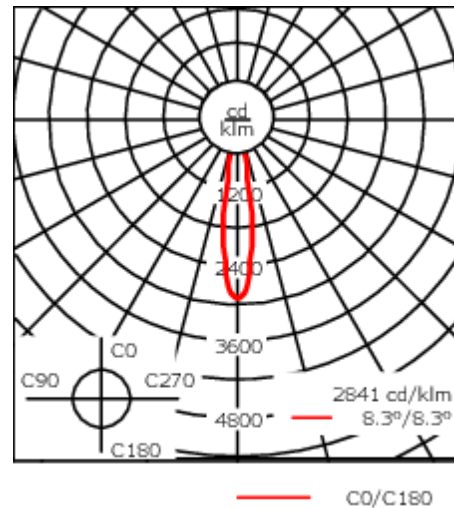

Spécifications

Description du matériel

Corps	Corps en fonte d'aluminium
Lentille	Verre de sécurité
Couleurs	RAL9004 Noir de sécurité RAL9007 Aluminium gris RAL7016 Gris anthracite RAL9016 Blanc signalisation
Joint	Joint silicone CCG®
Visserie	PCS Inox avec revêtement polymère
IP	IP66
IK	IK07
Protection contre la corrosion	5CE

Description électrique

Driver	DALI
Power factor	> 0.9

Informations complémentaires

Lifetime	Ta=25° L70B50 > 50000h
Classe d'efficacité énergétique	E

WE-EF Switzerland AG

Himmelrichstrasse 6, 6003 Luzern - Téléphone: +41 22 752 49 94

info.switzerland@we-ef.com - <https://we-ef.com/ch_fr>

Sous réserve de modifications techniques et d'erreurs. - Généré le 23/11/2024