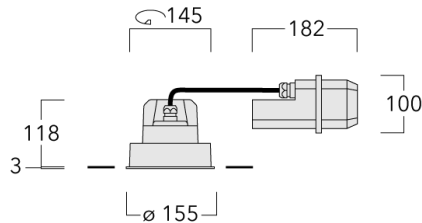

Description

IP66, Classe I. Classe II sur demande. IK07. Corps en fonte d'aluminium. Visserie inox avec traitement PCS. Protection contre la corrosion 5CE. Joint CCG®. Verre de sécurité. Deux entrées de câble.

Convient à une installation sur un plafond d'une épaisseur maximum de 40mm. Pour le montage dans un plafond en béton, nous conseillons l'emploi d'un boîtier d'encastrement.

Poids	2.25 kg
Distribution de la lumière	faisceau symétrique, intensif [E]
Source lumineuse	LED-FT-17W / 500mA - 2700-6000 K
IRC	80
Alimentation électrique	ballast électronique
LEDs	1
Rated input power	20 W
Rated lumens (lm)	
LED Lumen	481.8
Total Lumen	481.8
Ta	25
Flux lumineux nominal (lm)	
LED Lumen	1800
Total Lumen	1800
Tc	25

Spécifications

Description du matériel

Corps	Corps en fonte d'aluminium
Lentille	Verre de sécurité
Couleurs	<div style="display: flex; flex-direction: column; gap: 5px;"> <div style="display: flex; align-items: center;"> <div style="width: 20px; height: 10px; background-color: black; margin-right: 5px;"></div> RAL9004 Noir de sécurité </div> <div style="display: flex; align-items: center;"> <div style="width: 20px; height: 10px; background-color: gray; margin-right: 5px;"></div> RAL9007 Aluminium gris </div> <div style="display: flex; align-items: center;"> <div style="width: 20px; height: 10px; background-color: darkgray; margin-right: 5px;"></div> RAL7016 Gris anthracite </div> <div style="display: flex; align-items: center;"> <div style="width: 20px; height: 10px; background-color: lightgray; margin-right: 5px;"></div> RAL9016 Blanc signalisation </div> </div>
Joint	Joint silicone CCG®
Visserie	PCS Inox avec revêtement polymère
IP	IP66
IK	IK07
Protection contre la corrosion	5CE