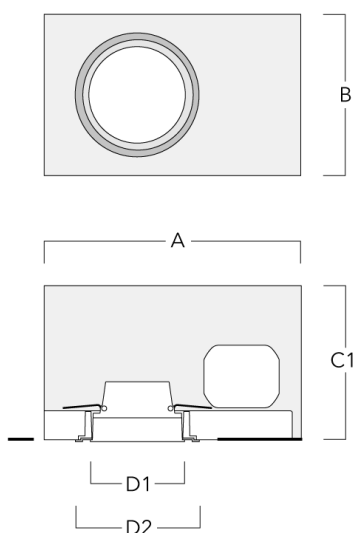

Convient à une installation sur un plafond d'une épaisseur maximum de 40mm. Pour le montage dans un plafond en béton, nous conseillons l'emploi d'un boîtier d'encastrement.

Poids	2.25 kg
Distribution de la lumière	faisceau symétrique, intensif [E]
Source lumineuse	LED-FT-17W / 500mA - 2700-6000 K
IRC	80
Alimentation électrique	ballast électronique
LEDs	1
Rated input power	20 W
Rated lumens (lm)	
LED Lumen	481.8
Total Lumen	481.8
Ta	25
Flux lumineux nominal (lm)	
LED Lumen	1800
Total Lumen	1800
Tc	25

Pots d'encastrement, Finition à fleur

Description	Référence	A	B	C1	D1	D2
BDO12-III	134-1749	383	272	192	155	198

Accessoires Optiques

Lentille ovalisante

Description	Référence	C1
IO-180-DOC120-LED-FT	134-1781	103