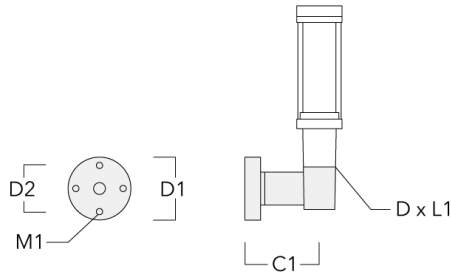

**Mounting Accessories**

**Wall and pole brackets RZ**

Description	Part ID	C1	D1	D2	D x L1	M1	Weight (lb)
RZ0-400 Wall bracket, single	115-1324	10.90"	9.1"	7.67"	3" x 3"	0.47"	7.72 lbs

RZ2-400 Pole bracket, double	115-1323	10.16"			3" x 3"		10.8 lbs
------------------------------	----------	--------	--	--	---------	--	----------