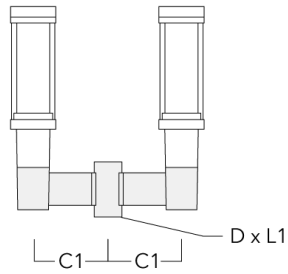

**Mounting Accessories**

**Wall and pole brackets RZ**

Description	Part ID	C1	D1	D2	D x L1	M1	Weight (lb)
RZ0-400 Wall bracket, single	115-1324	10.90"	9.1"	7.67"	3" x 3"	0.47"	7.72 lbs

RZ2-400 Pole bracket, double	115-1323	10.16"			3" x 3"		10.8 lbs
------------------------------	----------	--------	--	--	---------	--	----------