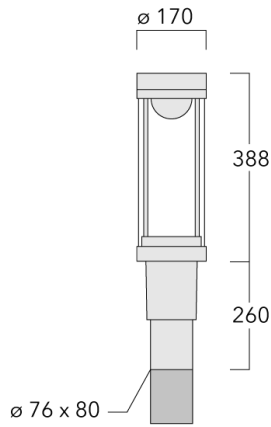

Description

IP66. Classe I ou Classe II. IK09. Corps en fonte d'aluminium. Visserie inox avec traitement PCS. Protection contre la corrosion 5CE. Joint silicone CCG® (compression contrôlée). Vasque autonettoyante en PMMA. Lentille diffusante 360° LED.

Lanterne livrée pré-câblée pour un branchement facile en pied de mât.

Hauteur de mât recommandée selon la puissance: 3 à 6m. Luminaire livré en standard avec alimentation DALI.

Poids	5.40 kg
Types photométries	[C50] Circulaire symétrique
Type de Lampes	LED-FT-12W / 350 mA - 3000 K
IRC	80
Alimentation électrique	ballast électronique
LEDs	1
Rated input power	14 W
Rated lumens (lm)	
LED Lumen	1698
Total Lumen	1698
Ta	25
Flux lumineux nominal (lm)	
LED Lumen	2050
Total Lumen	2050
Tc	25

Spécifications

Description du matériel

Corps	Corps en fonte d'aluminium, visserie inox avec traitement PCS
Lentille	PMMA
Couleurs	Peinture poudre disponible avec 35 couleurs différents
Joint	Joint silicone CCG®
Visserie	PCS Inox avec revêtement polymère
IP	IP66
IK	IK09
Protection contre la corrosion	5CE
Surface exposée au vent	0.104 m ²

Accessoires d'installation

Crosses murales et Crosses pour mât RZ

Description	Code produit	C1	D1	D2	D x L1	M1	Poids (kg)
RZ0-400 crosse murale	115-1324	277	231	195	76 x 80	12	3.50

RZ2-400 crosse double	115-1323	258			76 x 100		4.90
-----------------------	----------	-----	--	--	----------	--	------