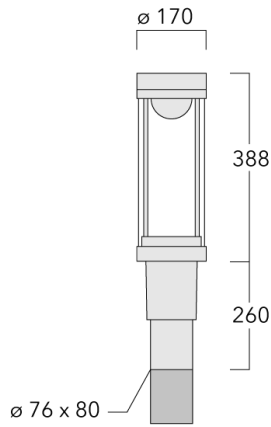

Description

IP66. Classe I ou Classe II. IK09. Corps en fonte d'aluminium. Visserie inox avec traitement PCS. Protection contre la corrosion 5CE. Joint silicone CCG® (compression contrôlée). Vasque autonettoyante en PMMA. Lentille diffusante 360° LED.

Lanterne livrée pré-câblée pour un branchement facile en pied de mât.

Hauteur de mât recommandée selon la puissance: 3 à 6m. Luminaire livré en standard avec alimentation DALI.

Poids	5.40 kg
Types photométries	[C50] Circulaire symétrique
Type de Lampes	LED-FT-12W / 350 mA - 4000 K
IRC	80
Alimentation électrique	ballast électronique
LEDs	1
Rated input power	14 W
Rated lumens (lm)	
LED Lumen	1789.1
Total Lumen	1789.1
Ta	25
Flux lumineux nominal (lm)	
LED Lumen	2160
Total Lumen	2160
Tc	25

Spécifications

Description du matériel

Corps	Corps en fonte d'aluminium, visserie inox avec traitement PCS
Lentille	PMMA
Couleurs	Peinture poudre disponible avec 35 couleurs différents
Joint	Joint silicone CCG®
Visserie	PCS Inox avec revêtement polymère
IP	IP66
IK	IK09
Protection contre la corrosion	5CE
Surface exposée au vent	0.104 m ²

Accessoires d'installation

Crosses murales et Crosses pour mât RZ

Description	Code produit	C1	D1	D2	D x L1	M1	Poids (kg)
RZ0-400 crosse murale	115-1324	277	231	195	76 x 80	12	3.50

RZ2-400 crosse double	115-1323	258			76 x 100		4.90
-----------------------	----------	-----	--	--	----------	--	------