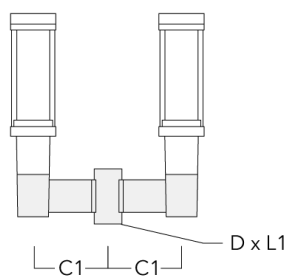

Lanterne livrée pré-câblée pour un branchement facile en pied de mât.

Hauteur de mât recommandée selon la puissance: 3 à 6m. Luminaire livré en standard avec alimentation DALI.

Poids	5.40 kg
Types photométries	[C50] Circulaire symétrique
Type de Lampes	LED-FT-12W / 350 mA - 4000 K
IRC	80
Alimentation électrique	ballast électronique
LEDs	1
Rated input power	14 W
Rated lumens (lm)	
LED Lumen	1789.1
Total Lumen	1789.1
Ta	25
Flux lumineux nominal (lm)	
LED Lumen	2160
Total Lumen	2160
Tc	25

Spécifications

Description du matériel

Corps	Corps en fonte d'aluminium, visserie inox avec traitement PCS
Lentille	PMMA
Couleurs	Peinture poudre disponible avec 35 couleurs différents
Joint	Joint silicone CCG®
Visserie	PCS Inox avec revêtement polymère
IP	IP66
IK	IK09
Protection contre la corrosion	5CE
Surface exposée au vent	0.104 m ²

Accessoires d'installation

Crosses murales et Crosses pour mât RZ

Description	Code produit	C1	D1	D2	D x L1	M1	Poids (kg)
RZ0-400 crosse murale	115-1324	277	231	195	76 x 80	12	3.50

RZ2-400 crosse double	115-1323	258			76 x 100		4.90
-----------------------	----------	-----	--	--	----------	--	------