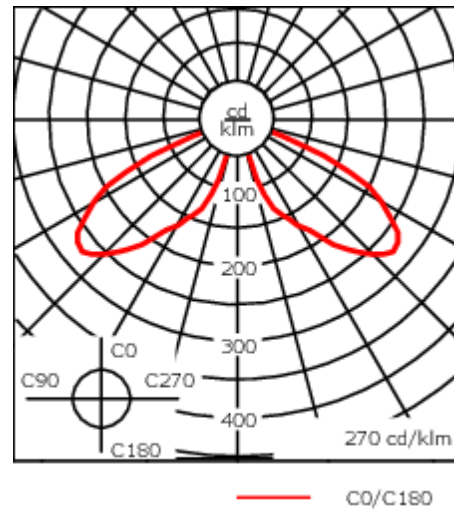

Spécifications

Description du matériel

Corps	Corps en fonte d'aluminium, visserie inox avec traitement PCS
Lentille	PMMA
Couleurs	Peinture poudre disponible avec 35 couleurs différents
Joint	Joint silicone CCG®
Visserie	PCS Inox avec revêtement polymère
IP	IP66
IK	IK09
Protection contre la corrosion	5CE
Surface exposée au vent	0.104 m²

Description électrique

Alimentation électrique	220-240V / 50-60 Hz
Driver	Driver électronique
Power factor	> 0.9

Informations complémentaires

Durée de vie	Ta=25° L70B50 > 50000h
Classe d'efficacité énergétique	C-D

WE-EF LUMIERE

ZAC de Chesnes Nord, 6 Rue de Brisson, CS80330, 38290 Satolas et Bonce - Téléphone: +33 4 74 99 14 44

info.france@we-ef.com - <https://we-ef.com/fr>

Sous réserve de modifications techniques et d'erreurs. - Généré le 23/10/2024