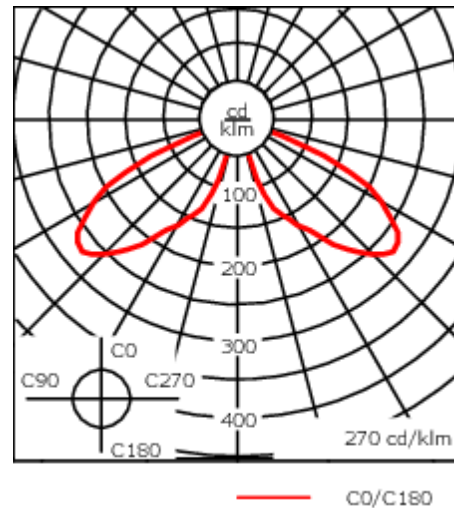

Spécifications

Description du matériel

Corps	Corps en fonte d'aluminium, visserie inox avec traitement PCS
Lentille	PMMA
Couleurs	Peinture poudre disponible avec 35 couleurs différents
Joint	Joint silicone CCG®
Visserie	PCS Inox avec revêtement polymère
IP	IP66
IK	IK09
Protection contre la corrosion	5CE
Surface exposée au vent	0.104 m²

Description électrique

Alimentation électrique	220-240V / 50-60 Hz
Driver	Driver électronique
Power factor	> 0.9

Informations complémentaires

Durée de vie	Ta=25° L70B50 > 50000h
Classe d'efficacité énergétique	C-D

WE-EF LUMIERE

ZAC de Chesnes Nord, 6 Rue de Brisson, CS80330, 38290 Satolas et Bonce - Téléphone: +33 4 74 99 14 44
info.france@we-ef.com - <https://we-ef.com/fr>

Sous réserve de modifications techniques et d'erreurs. - Généré le 23/11/2024