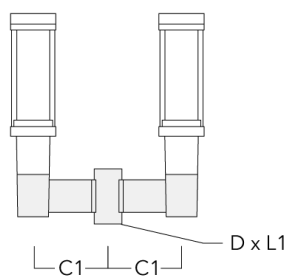

Lanterne livrée pré-câblée pour un branchement facile en pied de mât.

Hauteur de mât recommandée selon la puissance: 3 à 6m. Luminaire livré en standard avec alimentation DALI.

Poids	5.40 kg
Types photométries	[C50] Circulaire symétrique
Type de Lampes	LED-FT-24W / 700 mA - 4000 K
IRC	80
Alimentation électrique	ballast électronique
LEDs	1
Rated input power	27 W
Rated lumens (lm)	
LED Lumen	3644.6
Total Lumen	3644.6
Ta	25
Flux lumineux nominal (lm)	
LED Lumen	4400
Total Lumen	4400
Tc	25

Spécifications

Description du matériel

Corps	Corps en fonte d'aluminium, visserie inox avec traitement PCS
Lentille	PMMA
Couleurs	Peinture poudre disponible avec 35 couleurs différents
Joint	Joint silicone CCG®
Visserie	PCS Inox avec recouvrement polymère
IP	IP66
IK	IK09
Protection contre la corrosion	5CE
Surface exposée au vent	0.104 m ²

Accessoires d'installation

Crosses murales et Crosses pour mât RZ

Description	Code produit	C1	D1	D2	D x L1	M1	Poids (kg)
RZ0-400 crosse murale	115-1324	277	231	195	76 x 80	12	3.50

RZ2-400 crosse double	115-1323	258			76 x 100		4.90
-----------------------	----------	-----	--	--	----------	--	------