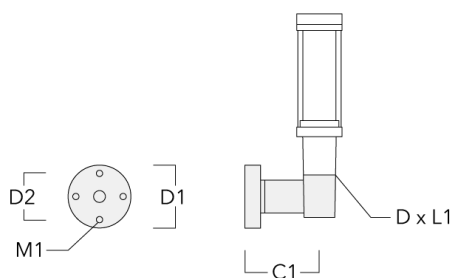

Spécifications

Description du matériel

Corps	Corps en fonte d'aluminium, visserie inox avec traitement PCS
Lentille	PMMA
Couleurs	Peinture poudre disponible avec 35 couleurs différents
Joint	Joint silicone CCG®
Visserie	PCS Inox avec recouvrement polymère
IP	IP66
IK	IK09
Protection contre la corrosion	5CE
Surface exposée au vent	0.104 m ²

Accessoires d'installation

Crosses murales et Crosses pour mât RZ

Description	Code produit	C1	D1	D2	D x L1	M1	Poids (kg)
RZ0-400 crosse murale	115-1324	277	231	195	76 x 80	12	3.50

RZ2-400 crosse double	115-1323	258			76 x 100		4.90
-----------------------	----------	-----	--	--	----------	--	------