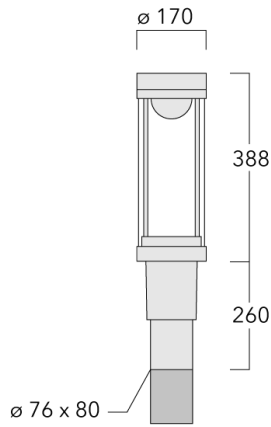

Description

IP66. Classe I ou Classe II. IK09. Corps en fonte d'aluminium. Visserie inox avec traitement PCS. Protection contre la corrosion 5CE. Joint silicone CCG® (compression contrôlée). Vasque autonettoyante en PMMA. Lentille diffusante 360° LED.

Lanterne livrée pré-câblée pour un branchement facile en pied de mât.

Hauteur de mât recommandée selon la puissance: 3 à 6m. Luminaire livré en standard avec alimentation DALI.

Poids	5.40 kg
Types photométries	[C50] Circulaire symétrique
Type de Lampes	LED-FT-24W / 700 mA - 4000 K
IRC	80
Alimentation électrique	ballast électronique
LEDs	1
Rated input power	27 W
Rated lumens (lm)	
LED Lumen	3644.6
Total Lumen	3644.6
Ta	25
Flux lumineux nominal (lm)	
LED Lumen	4400
Total Lumen	4400
Tc	25

Spécifications

Description du matériel

Corps	Corps en fonte d'aluminium, visserie inox avec traitement PCS
Lentille	PMMA
Couleurs	Peinture poudre disponible avec 35 couleurs différents
Joint	Joint silicone CCG®
Visserie	PCS Inox avec recouvrement polymère
IP	IP66
IK	IK09
Protection contre la corrosion	5CE
Surface exposée au vent	0.104 m ²

Accessoires d'installation

Crosses murales et Crosses pour mât RZ

Description	Code produit	C1	D1	D2	D x L1	M1	Poids (kg)
RZ0-400 crosse murale	115-1324	277	231	195	76 x 80	12	3.50

RZ2-400 crosse double	115-1323	258			76 x 100		4.90
-----------------------	----------	-----	--	--	----------	--	------