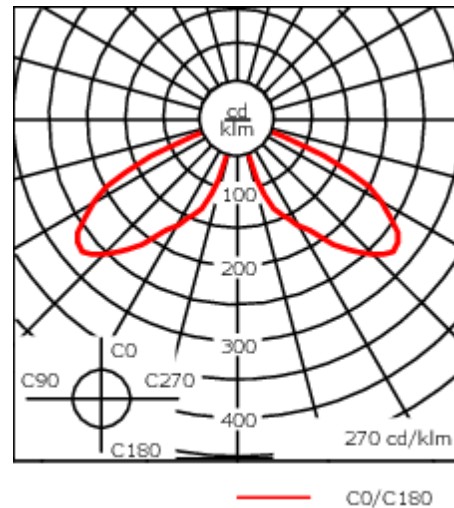

Spécifications

Description du matériel

Corps	Corps en fonte d'aluminium, visserie inox avec traitement PCS
Lentille	PMMA
Couleurs	Peinture poudre disponible avec 35 couleurs différents
Joint	Joint silicone CCG®
Visserie	PCS Inox avec recouvrement polymère
IP	IP66
IK	IK09
Protection contre la corrosion	5CE
Surface exposée au vent	0.104 m²

Description électrique

Alimentation électrique	220-240V / 50-60 Hz
Driver	Driver électronique
Power factor	> 0.9

Informations complémentaires

Durée de vie	Ta=25° L70B50 > 50000h
Classe d'efficacité énergétique	C-D

WE-EF LUMIERE

ZAC de Chesnes Nord, 6 Rue de Brisson, CS80330, 38290 Satolas et Bonce - Téléphone: +33 4 74 99 14 44

info.france@we-ef.com - <https://we-ef.com/fr>

Sous réserve de modifications techniques et d'erreurs. - Généré le 23/10/2024