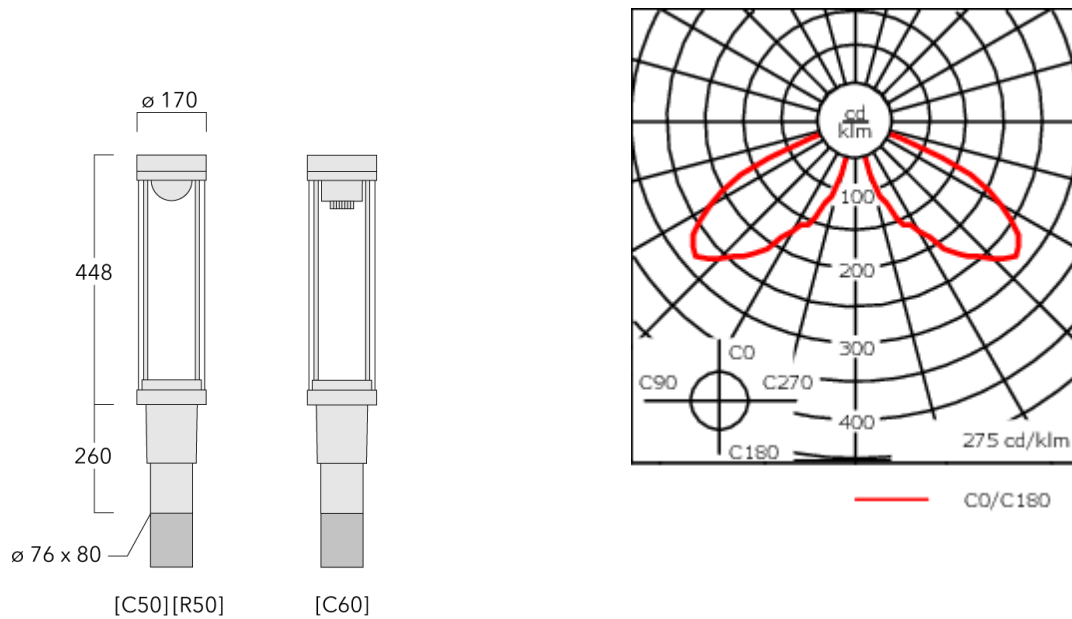

Spezifikationen

Materialbeschreibung

Gehäuse	Korrosionsbeständiges Aluminium
Abdeckung	PMMA
Farben	RAL9004 Signalschwarz RAL9006 Weißaluminium RAL9007 Graualuminium RAL7016 Anthrazitgrau RAL9016 Verkehrsweiß
Dichtung	CCG® Silikondichtung
Schrauben	PCS beschichtete Edelstahlschrauben
Schutzart	IP66
Schlagfestigkeit	IK09
Korrosionsbeständigkeit	5CE
Windangriffsfläche	0.133 m²

Elektrische Beschreibung

Netz	220-240V / 50-60 Hz
Netzgerät / Vorschaltgerät	Eingebaute elektronische Betriebsgeräte, thermisch getrennt
Leistungsfaktor	> 0,9
Überspannungsschutz	6/6 kV (optional SP10)

WE-EF LEUCHTEN GmbH

Töpinger Straße 16, 29646 Bispingen, Germany - Tel: +49 5194 909-0

info.germany@we-ef.com - <https://we-ef.com/de>

Technische Änderungen und Irrtümer vorbehalten. - Erstellt am 05.10.2025