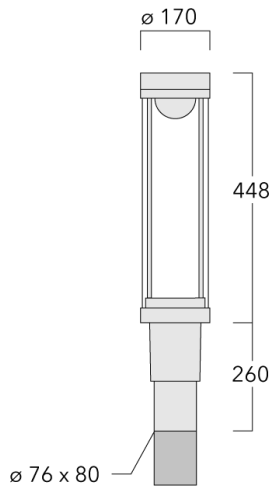

Spécifications

Description du matériel

Corps	Corps en fonte d'aluminium, visserie inox avec traitement PCS
Lentille	PMMA
Couleurs	Peinture poudre disponible avec 35 couleurs différents
Joint	Joint silicone CCG®
Visserie	PCS Inox avec recouvrement polymère
IP	IP66
IK	IK09
Protection contre la corrosion	5CE
Surface exposée au vent	0.133 m²

Description électrique

Alimentation électrique	220-240V / 50-60 Hz
Driver	Driver électronique séparé thermiquement
Power factor	> 0.9

Informations complémentaires

Durée de vie	Ta=25° L70B50 > 50000h
Classe d'efficacité énergétique	C-D

WE-EF LUMIERE

ZAC de Chesnes Nord, 6 Rue de Brisson, CS80330, 38290 Satolas et Bonce - Téléphone: +33 4 74 99 14 44
info.france@we-ef.com - <https://we-ef.com/fr>

Sous réserve de modifications techniques et d'erreurs. - Généré le 23/10/2024