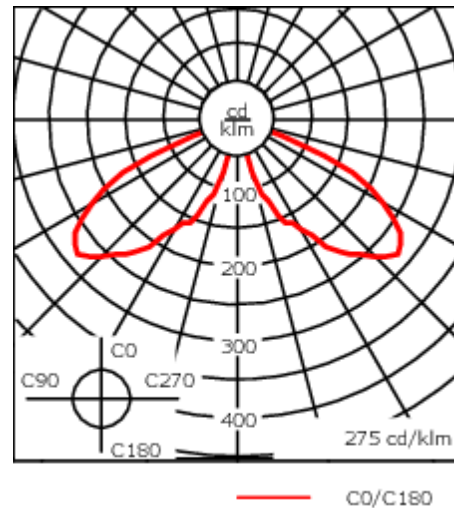

Spécifications

Description du matériel

Corps	Corps en fonte d'aluminium, visserie inox avec traitement PCS
Lentille	PMMA
Couleurs	Peinture poudre disponible avec 35 couleurs différents
Joint	Joint silicone CCG®
Visserie	PCS Inox avec recouvrement polymère
IP	IP66
IK	IK09
Protection contre la corrosion	5CE
Surface exposée au vent	0.133 m²

Description électrique

Alimentation électrique	220-240V / 50-60 Hz
Driver	Driver électronique séparé thermiquement
Power factor	> 0.9

Informations complémentaires

Durée de vie	Ta=25° L70B50 > 50000h
Classe d'efficacité énergétique	C-D

WE-EF LUMIERE

ZAC de Chesnes Nord, 6 Rue de Brisson, CS80330, 38290 Satolas et Bonce - Téléphone: +33 4 74 99 14 44
info.france@we-ef.com - <https://we-ef.com/fr>

Sous réserve de modifications techniques et d'erreurs. - Généré le 23/10/2024