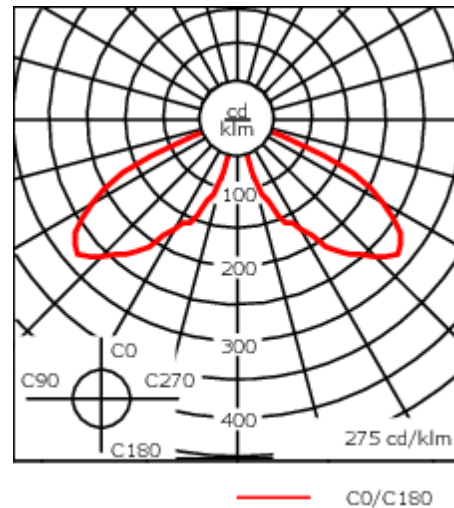

Spécifications

Description du matériel

Corps	Corps en fonte d'aluminium, visserie inox avec traitement PCS
Lentille	PMMA
Couleurs	Peinture poudre disponible avec 35 couleurs différents
Joint	Joint silicone CCG®
Visserie	PCS Inox avec recouvrement polymère
IP	IP66
IK	IK09
Protection contre la corrosion	5CE
Surface exposée au vent	0.133 m²

Description électrique

Alimentation électrique	220-240V / 50-60 Hz
Driver	Driver électronique séparé thermiquement
Power factor	> 0.9

Informations complémentaires

Durée de vie	Ta=25° L70B50 > 50000h
Classe d'efficacité énergétique	C-D

WE-EF LUMIERE

ZAC de Chesnes Nord, 6 Rue de Brisson, CS80330, 38290 Satolas et Bonce - Téléphone: +33 4 74 99 14 44

info.france@we-ef.com - <https://we-ef.com/fr>

Sous réserve de modifications techniques et d'erreurs. - Généré le 23/10/2024