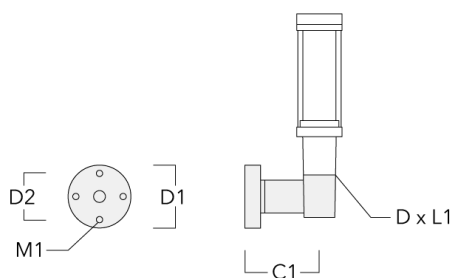

Spécifications

Description du matériel

Corps	Corps en fonte d'aluminium, visserie inox avec traitement PCS
Lentille	PMMA
Couleurs	Peinture poudre disponible avec 35 couleurs différents
Joint	Joint silicone CCG®
Visserie	PCS Inox avec recouvrement polymère
IP	IP66
IK	IK09
Protection contre la corrosion	5CE
Surface exposée au vent	0.133 m ²

Accessoires d'installation

Crosses murales et Crosses pour mât RZ

Description	Code produit	C1	D1	D2	D x L1	M1	Poids (kg)
RZ0-400 crosse murale	115-1324	277	231	195	76 x 80	12	3.50

RZ2-400 crosse double	115-1323	258			76 x 100		4.90
-----------------------	----------	-----	--	--	----------	--	------