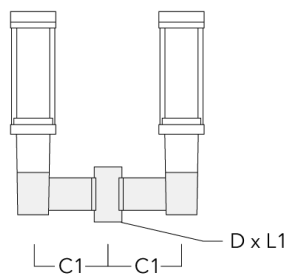

Lanterne livrée pré-câblée pour un branchement facile en pied de mât.

Hauteur de mât recommandée selon la puissance: 3 à 6m. Luminaire livré en standard avec alimentation DALI.

Poids	5.50 kg
Types photométries	[C50] Circulaire symétrique
Type de Lampes	LED-FT-12W / 350 mA - 4000 K
IRC	80
Alimentation électrique	ballast électronique
LEDs	1
Rated input power	14 W
Rated lumens (lm)	
LED Lumen	1850.6
Total Lumen	1850.6
Ta	25
Flux lumineux nominal (lm)	
LED Lumen	2160
Total Lumen	2160
Tc	25

Spécifications

Description du matériel

Corps	Corps en fonte d'aluminium, visserie inox avec traitement PCS
Lentille	PMMA
Couleurs	Peinture poudre disponible avec 35 couleurs différents
Joint	Joint silicone CCG®
Visserie	PCS Inox avec recouvrement polymère
IP	IP66
IK	IK09
Protection contre la corrosion	5CE
Surface exposée au vent	0.133 m ²

Accessoires d'installation

Crosses murales et Crosses pour mât RZ

Description	Code produit	C1	D1	D2	D x L1	M1	Poids (kg)
RZ0-400 crosse murale	115-1324	277	231	195	76 x 80	12	3.50

RZ2-400 crosse double	115-1323	258			76 x 100		4.90
-----------------------	----------	-----	--	--	----------	--	------