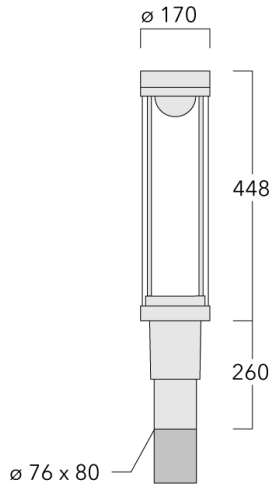

Description

IP66. Classe I ou Classe II. IK09. Corps en fonte d'aluminium. Visserie inox avec traitement PCS. Protection contre la corrosion 5CE. Joint silicone CCG® (compression contrôlée). Vasque autonettoyante en PMMA. Lentille diffusante 360° LED.

Lanterne livrée pré-câblée pour un branchement facile en pied de mât.

Hauteur de mât recommandée selon la puissance: 3 à 6m. Luminaire livré en standard avec alimentation DALI.

Poids	5.50 kg
Types photométries	[C50] Circulaire symétrique
Type de Lampes	LED-FT-12W / 350 mA - 4000 K
IRC	80
Alimentation électrique	ballast électronique
LEDs	1
Rated input power	14 W
Rated lumens (lm)	
LED Lumen	1850.6
Total Lumen	1850.6
Ta	25
Flux lumineux nominal (lm)	
LED Lumen	2160
Total Lumen	2160
Tc	25

Spécifications

Description du matériel

Corps	Corps en fonte d'aluminium, visserie inox avec traitement PCS
Lentille	PMMA
Couleurs	Peinture poudre disponible avec 35 couleurs différents
Joint	Joint silicone CCG®
Visserie	PCS Inox avec recouvrement polymère
IP	IP66
IK	IK09
Protection contre la corrosion	5CE
Surface exposée au vent	0.133 m ²

Accessoires d'installation

Crosses murales et Crosses pour mât RZ

Description	Code produit	C1	D1	D2	D x L1	M1	Poids (kg)
RZ0-400 crosse murale	115-1324	277	231	195	76 x 80	12	3.50

RZ2-400 crosse double	115-1323	258			76 x 100		4.90
-----------------------	----------	-----	--	--	----------	--	------