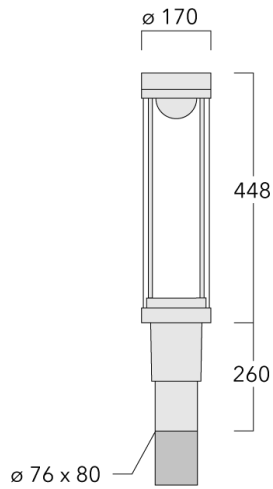

Spezifikationen

Materialbeschreibung

Gehäuse	Korrosionsbeständiges Aluminium
Abdeckung	PMMA
Farben	RAL9004 Signalschwarz RAL9007 Graualuminium RAL7016 Anthrazitgrau RAL9016 Verkehrsweiß
Dichtung	CCG® Silikondichtung
Schrauben	PCS beschichtete Edelstahlschrauben
Schutzart	IP66
Schlagfestigkeit	IK09
Korrosionsbeständigkeit	5CE
Windangriffsfläche	0.133 m²

Elektrische Beschreibung

Netz	220-240V / 50-60 Hz
Netzgerät / Vorschaltgerät	Eingebaute elektronische Betriebsgeräte, thermisch getrennt
Leistungsfaktor	> 0.9

WE-EF Switzerland AG

Himmelrichstrasse 6, 6003 Luzern - Tel: +41 41 210 49 95

info.switzerland@we-ef.com - <https://we-ef.com/ch_de>

Technische Änderungen und Irrtümer vorbehalten. - Erstellt am 23.10.2024