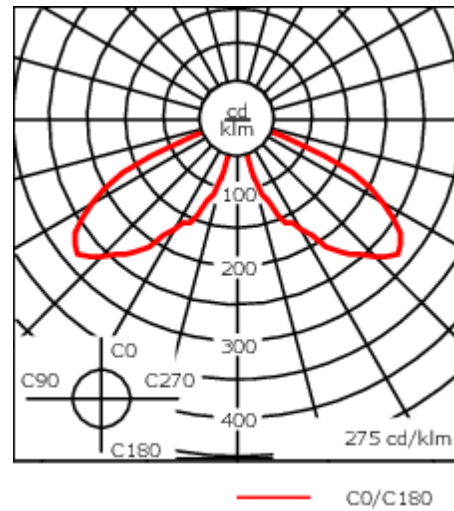

Spezifikationen

Materialbeschreibung

Gehäuse	Korrosionsbeständiges Aluminium
Abdeckung	PMMA
Farben	RAL9004 Signalschwarz RAL9007 Graualuminium RAL7016 Anthrazitgrau RAL9016 Verkehrsweiß
Dichtung	CCG® Silikondichtung
Schrauben	PCS beschichtete Edelstahlschrauben
Schutzart	IP66
Schlagfestigkeit	IK09
Korrosionsbeständigkeit	5CE
Windangriffsfläche	0.133 m²

Elektrische Beschreibung

Netz	220-240V / 50-60 Hz
Netzgerät / Vorschaltgerät	Eingebaute elektronische Betriebsgeräte, thermisch getrennt
Leistungsfaktor	> 0.9

WE-EF Switzerland AG

Himmelrichstrasse 6, 6003 Luzern - Tel: +41 41 210 49 95

info.switzerland@we-ef.com - <https://we-ef.com/ch_de>

Technische Änderungen und Irrtümer vorbehalten. - Erstellt am 23.10.2024