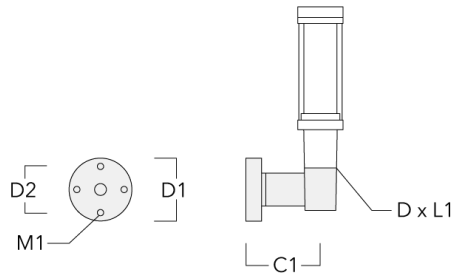

info.switzerland@we-ef.com - https://we-ef.com/ch_de

Technische Änderungen und Irrtümer vorbehalten. - Erstellt am 23.10.2024

Montagezubehör

Wand- und Mastausleger RZ

| Beschreibung | Artikelnummer | C1 | D1 | D2 | D x L1 | M1 | Gewicht (kg) |
|-------------------------------|---------------|-----|-----|-----|---------|----|--------------|
| RZ0-400 Wandausleger, einfach | 115-1324 | 277 | 231 | 195 | 76 x 80 | 12 | 3.50 |