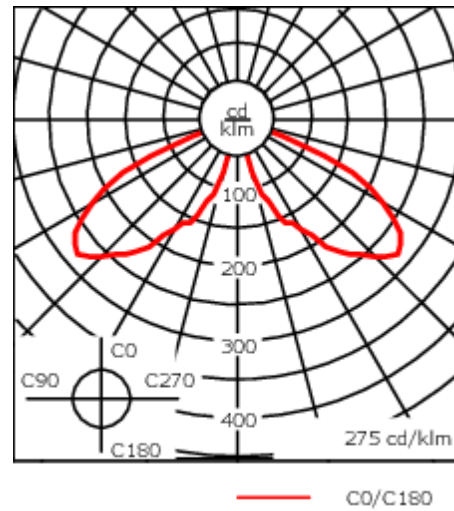

Spécifications

Description du matériel

Corps	Corps en fonte d'aluminium, visserie inox avec traitement PCS
Lentille	PMMA
Couleurs	Peinture poudre disponible avec 35 couleurs différents
Joint	Joint silicone CCG®
Visserie	PCS Inox avec recouvrement polymère
IP	IP66
IK	IK09
Protection contre la corrosion	5CE
Surface exposée au vent	0.133 m²

Description électrique

Alimentation électrique	220-240V / 50-60 Hz
Driver	Driver électronique séparé thermiquement
Power factor	> 0.9

Informations complémentaires

Durée de vie	Ta=25° L70B50 > 50000h
Classe d'efficacité énergétique	C-D

WE-EF LUMIERE

ZAC de Chesnes Nord, 6 Rue de Brisson, CS80330, 38290 Satolas et Bonce - Téléphone: +33 4 74 99 14 44
info.france@we-ef.com - <https://we-ef.com/fr>

Sous réserve de modifications techniques et d'erreurs. - Généré le 23/10/2024