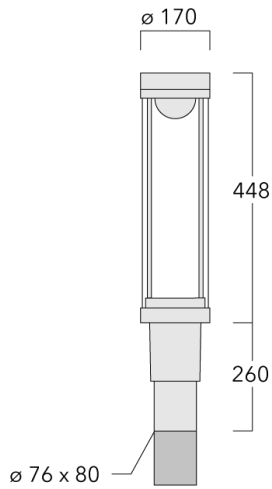

Description

IP66. Classe I ou Classe II. IK09. Corps en fonte d'aluminium. Visserie inox avec traitement PCS. Protection contre la corrosion 5CE. Joint silicone CCG® (compression contrôlée). Vasque autonettoyante en PMMA. Lentille diffusante 360° LED.

Lanterne livrée pré-câblée pour un branchement facile en pied de mât.

Hauteur de mât recommandée selon la puissance: 3 à 6m. Luminaire livré en standard avec alimentation DALI.

Poids	5.50 kg
Types photométries	[C50] Circulaire symétrique
Type de Lampes	LED-FT-24W / 700 mA - 3000 K
IRC	80
Alimentation électrique	ballast électronique
LEDs	1
Rated input power	27 W
Rated lumens (lm)	
LED Lumen	3615.5
Total Lumen	3615.5
Ta	25
Flux lumineux nominal (lm)	
LED Lumen	4220
Total Lumen	4220
Tc	25

Spécifications

Description du matériel

Corps	Corps en fonte d'aluminium, visserie inox avec traitement PCS
Lentille	PMMA
Couleurs	Peinture poudre disponible avec 35 couleurs différents
Joint	Joint silicone CCG®
Visserie	PCS Inox avec recouvrement polymère
IP	IP66
IK	IK09
Protection contre la corrosion	5CE
Surface exposée au vent	0.133 m ²

Accessoires d'installation

Crosses murales et Crosses pour mât RZ

Description	Code produit	C1	D1	D2	D x L1	M1	Poids (kg)
RZ0-400 crosse murale	115-1324	277	231	195	76 x 80	12	3.50

RZ2-400 crosse double	115-1323	258			76 x 100		4.90
-----------------------	----------	-----	--	--	----------	--	------