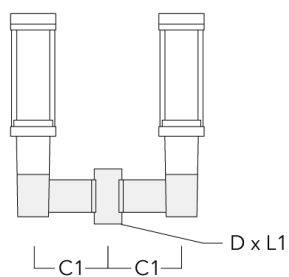

Lanterne livrée pré-câblée pour un branchement facile en pied de mât.

Hauteur de mât recommandée selon la puissance: 3 à 6m. Luminaire livré en standard avec alimentation DALI.

Poids	5.50 kg
Types photométries	[C50] Circulaire symétrique
Type de Lampes	LED-FT-24W / 700 mA - 4000 K
IRC	80
Alimentation électrique	ballast électronique
LEDs	1
Rated input power	27 W
Rated lumens (lm)	
LED Lumen	3769.7
Total Lumen	3769.7
Ta	25
Flux lumineux nominal (lm)	
LED Lumen	4400
Total Lumen	4400
Tc	25

Spécifications

Description du matériel

Corps	Corps en fonte d'aluminium, visserie inox avec traitement PCS
Lentille	PMMA
Couleurs	Peinture poudre disponible avec 35 couleurs différents
Joint	Joint silicone CCG®
Visserie	PCS Inox avec recouvrement polymère
IP	IP66
IK	IK09
Protection contre la corrosion	5CE
Surface exposée au vent	0.133 m ²

Accessoires d'installation

Crosses murales et Crosses pour mât RZ

Description	Code produit	C1	D1	D2	D x L1	M1	Poids (kg)
RZ0-400 crosse murale	115-1324	277	231	195	76 x 80	12	3.50

RZ2-400 crosse double	115-1323	258			76 x 100		4.90
-----------------------	----------	-----	--	--	----------	--	------