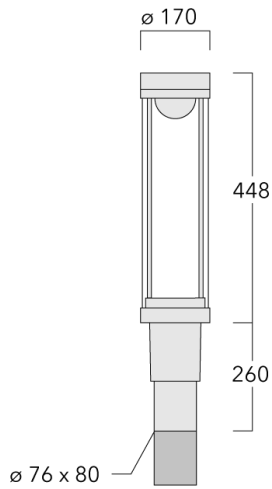

Description

IP66. Classe I ou Classe II. IK09. Corps en fonte d'aluminium. Visserie inox avec traitement PCS. Protection contre la corrosion 5CE. Joint silicone CCG® (compression contrôlée). Vasque autonettoyante en PMMA. Lentille diffusante 360° LED.

Lanterne livrée pré-câblée pour un branchement facile en pied de mât.

Hauteur de mât recommandée selon la puissance: 3 à 6m. Luminaire livré en standard avec alimentation DALI.

Poids	5.50 kg
Types photométries	[C50] Circulaire symétrique
Type de Lampes	LED-FT-24W / 700 mA - 4000 K
IRC	80
Alimentation électrique	ballast électronique
LEDs	1
Rated input power	27 W
Rated lumens (lm)	
LED Lumen	3769.7
Total Lumen	3769.7
Ta	25
Flux lumineux nominal (lm)	
LED Lumen	4400
Total Lumen	4400
Tc	25

Spécifications

Description du matériel

Corps	Corps en fonte d'aluminium, visserie inox avec traitement PCS
Lentille	PMMA
Couleurs	Peinture poudre disponible avec 35 couleurs différents
Joint	Joint silicone CCG®
Visserie	PCS Inox avec recouvrement polymère
IP	IP66
IK	IK09
Protection contre la corrosion	5CE
Surface exposée au vent	0.133 m ²

Accessoires d'installation

Crosses murales et Crosses pour mât RZ

Description	Code produit	C1	D1	D2	D x L1	M1	Poids (kg)
RZ0-400 crosse murale	115-1324	277	231	195	76 x 80	12	3.50

RZ2-400 crosse double	115-1323	258			76 x 100		4.90
-----------------------	----------	-----	--	--	----------	--	------