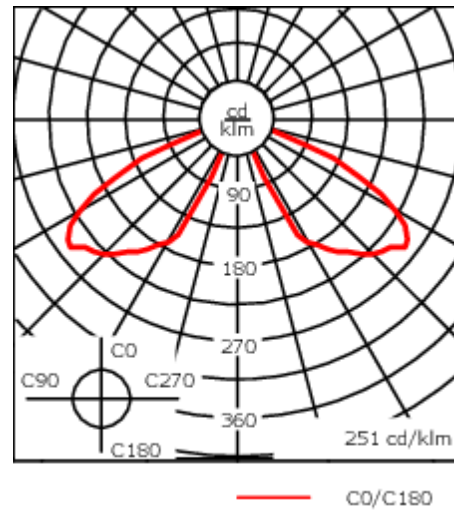

Beschreibung

IP66, SKI. SKII auf Anfrage. IK08. Korrosionsbeständiger Aluminiumguss. PCS beschichtete Edelstahlschrauben. 5CE Korrosionsschutz. CCG® Silikondichtung. PMMA Abdeckung. Die Leuchte wird anschlussfertig geliefert und muss zur Installation nicht geöffnet werden. Eingebaute elektronische Betriebsgeräte. Eingebaute LED Platine, austauschbar. CAD optimierte indirekte Optik zur Lichtlenkung und Entblendung.

Gewicht	7.10 kg
Lichtverteilung	symmetrisch, entblendet [C50]
Lichtquelle	LED-FT-24W / 700 mA - 3000 K
CRI	80
Netz	EVG
LEDs	1
Bemessungsleistung	27 W
Bemessungslichtstrom (lm)	
LED Lumen	3194.2
Total Lumen	3194.2
Ta	25
Nominal Lichtstrom (lm)	
LED Lumen	4220
Total Lumen	4220
Tc	25

Spezifikationen

Materialbeschreibung

Gehäuse	Korrosionsbeständiges Aluminium
Abdeckung	PMMA
Farben	<div style="display: flex; flex-direction: column; gap: 5px;"> <div style="display: flex; align-items: center;"> <div style="width: 20px; height: 15px; background-color: black; margin-right: 5px;"></div> RAL9004 Signalschwarz </div> <div style="display: flex; align-items: center;"> <div style="width: 20px; height: 15px; background-color: #cccccc; margin-right: 5px;"></div> RAL9006 Weißaluminium </div> <div style="display: flex; align-items: center;"> <div style="width: 20px; height: 15px; background-color: #808080; margin-right: 5px;"></div> RAL9007 Graualuminium </div> <div style="display: flex; align-items: center;"> <div style="width: 20px; height: 15px; background-color: #333333; margin-right: 5px;"></div> RAL7016 Anthrazitgrau </div> <div style="display: flex; align-items: center;"> <div style="width: 20px; height: 15px; background-color: #e0e0e0; margin-right: 5px;"></div> RAL9016 Verkehrsweiß </div> </div>
Dichtung	CCG® Silikondichtung
Schrauben	PCS beschichtete Edelstahlschrauben
Schutzart	IP66
Schlagfestigkeit	IK08
Korrosionsbeständigkeit	5CE
Windangriffsfläche	0.162 m ²