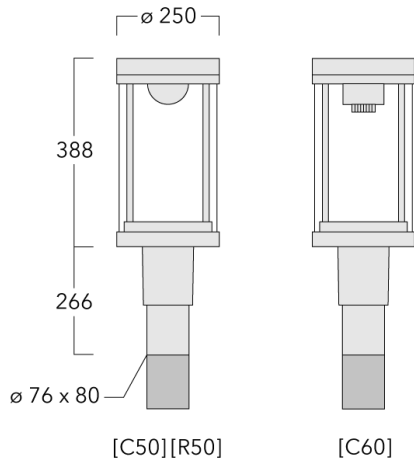

Beschreibung

IP66, SKI. SKII auf Anfrage. IK08. Korrosionsbeständiger Aluminiumguss. PCS beschichtete Edelstahlschrauben. 5CE Korrosionsschutz. CCG® Silikondichtung. PMMA Abdeckung. Die Leuchte wird anschlussfertig geliefert und muss zur Installation nicht geöffnet werden. Eingebaute elektronische Betriebsgeräte. Eingebaute LED Platine, austauschbar. CAD optimierte indirekte Optik zur Lichtlenkung und Entblendung.

Gewicht	7.10 kg
Lichtverteilung	symmetrisch, entblendet [C50]
Lichtquelle	LED-FT-24W / 700 mA - 3000 K
CRI	80
Netz	EVG
LEDs	1
Bemessungsleistung	27 W
Bemessungslichtstrom (lm)	
LED Lumen	3194.2
Total Lumen	3194.2
Ta	25
Nominal Lichtstrom (lm)	
LED Lumen	4220
Total Lumen	4220
Tc	25

Spezifikationen

Materialbeschreibung

Gehäuse	Korrosionsbeständiges Aluminium
Abdeckung	PMMA
Farben	<div style="display: flex; flex-direction: column; gap: 5px;"> <div style="display: flex; align-items: center;"> <div style="width: 20px; height: 15px; background-color: black; margin-right: 5px;"></div> RAL9004 Signalschwarz </div> <div style="display: flex; align-items: center;"> <div style="width: 20px; height: 15px; background-color: #cccccc; margin-right: 5px;"></div> RAL9006 Weißaluminium </div> <div style="display: flex; align-items: center;"> <div style="width: 20px; height: 15px; background-color: #808080; margin-right: 5px;"></div> RAL9007 Graualuminium </div> <div style="display: flex; align-items: center;"> <div style="width: 20px; height: 15px; background-color: #333333; margin-right: 5px;"></div> RAL7016 Anthrazitgrau </div> <div style="display: flex; align-items: center;"> <div style="width: 20px; height: 15px; background-color: #e0e0e0; margin-right: 5px;"></div> RAL9016 Verkehrsweiß </div> </div>
Dichtung	CCG® Silikondichtung
Schrauben	PCS beschichtete Edelstahlschrauben
Schutzart	IP66
Schlagfestigkeit	IK08
Korrosionsbeständigkeit	5CE
Windangriffsfläche	0.162 m ²