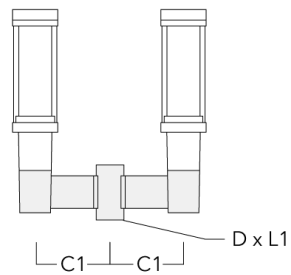

Beschreibung

IP66, SKI. SKII auf Anfrage. IK08. Korrosionsbeständiger Aluminiumguss. PCS beschichtete Edelstahlschrauben. 5CE Korrosionsschutz. CCG® Silikondichtung. PMMA Abdeckung. Die Leuchte wird anschlussfertig geliefert und muss zur Installation nicht geöffnet werden. Eingebaute elektronische Betriebsgeräte. Eingebaute LED Platine, austauschbar. CAD optimierte indirekte Optik zur Lichtlenkung und Entblendung.

Montagezubehör

Wand- und Mastausleger RZ

Beschreibung	Artikelnummer	C1	D1	D2	D x L1	M1	Gewicht (kg)
RZ0-400 Wandausleger, einfach	115-1324	277	231	195	76 x 80	12	3.50

RZ2-400 Mastausleger, zweifach	115-1323	258			76 x 100		4.90
--------------------------------	----------	-----	--	--	----------	--	------