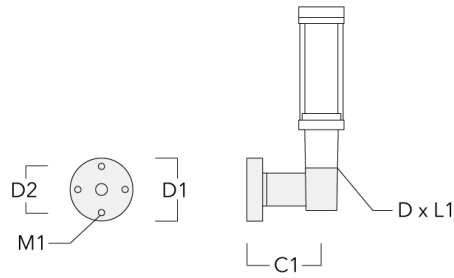

Montagezubehör

Wand- und Mastausleger RZ

Beschreibung	Artikelnummer	C1	D1	D2	D x L1	M1	Gewicht (kg)
RZ0-400 Wandausleger, einfach	115-1324	277	231	195	76 x 80	12	3.50

RZ2-400 Mastausleger, zweifach	115-1323	258			76 x 100		4.90
--------------------------------	----------	-----	--	--	----------	--	------