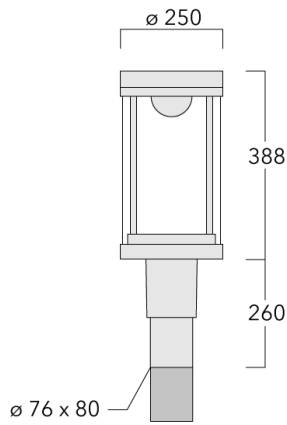

Spezifikationen

Materialbeschreibung

Gehäuse	Korrosionsbeständiges Aluminium
Abdeckung	PMMA
Farben	RAL9004 Signalschwarz RAL9007 Graualuminium RAL7016 Anthrazitgrau RAL9016 Verkehrsweiß
Dichtung	CCG® Silikondichtung
Schrauben	PCS beschichtete Edelstahlschrauben
Schutzart	IP66
Schlagfestigkeit	IK08
Korrosionsbeständigkeit	5CE
Windangriffsfläche	0.162 m²

Elektrische Beschreibung

Netz	220-240V / 50-60 Hz
Netzgerät / Vorschaltgerät	Eingebaute elektronische Betriebsgeräte
Leistungsfaktor	> 0.9

WE-EF Switzerland AG

Himmelrichstrasse 6, 6003 Luzern - Tel: +41 41 210 49 95
info.switzerland@we-ef.com - <https://we-ef.com/ch_de>
Technische Änderungen und Irrtümer vorbehalten. - Erstellt am 20.04.2025