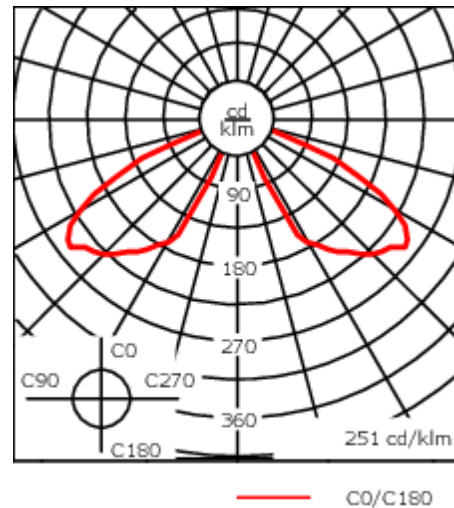

Spezifikationen

Materialbeschreibung

Gehäuse	Korrosionsbeständiges Aluminium
Abdeckung	PMMA
Farben	RAL9004 Signalschwarz RAL9007 Graualuminium RAL7016 Anthrazitgrau RAL9016 Verkehrsweiß
Dichtung	CCG® Silikondichtung
Schrauben	PCS beschichtete Edelstahlschrauben
Schutzart	IP66
Schlagfestigkeit	IK08
Korrosionsbeständigkeit	5CE
Windangriffsfläche	0.162 m²

Elektrische Beschreibung

Netz	220-240V / 50-60 Hz
Netzgerät / Vorschaltgerät	Eingebaute elektronische Betriebsgeräte
Leistungsfaktor	> 0.9

WE-EF Switzerland AG

Himmelrichstrasse 6, 6003 Luzern - Tel: +41 41 210 49 95
info.switzerland@we-ef.com - <https://we-ef.com/ch_de>
Technische Änderungen und Irrtümer vorbehalten. - Erstellt am 20.04.2025