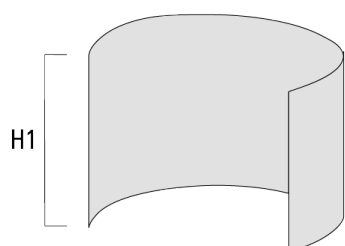

Accessoires Optiques

Light shield

Description	Code produit	H1
LS180-[C60]	159-0321	120