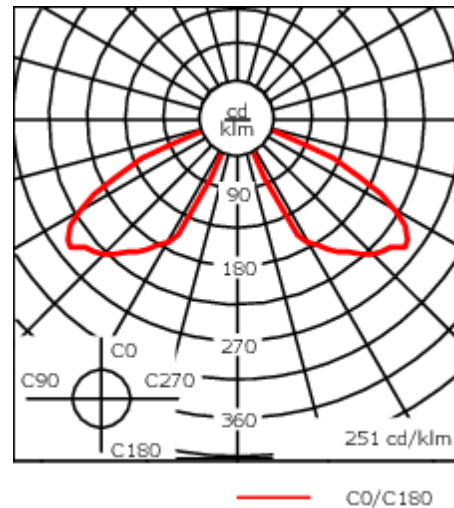

Spécifications

Description du matériel

Corps	Corps en fonte d'aluminium, visserie inox avec traitement PCS
Lentille	PMMA
Couleurs	Peinture poudre disponible avec 35 couleurs différents
Joint	Joint silicone CCG®
Visserie	PCS Inox avec revêtement polymère
IP	IP66
IK	IK08
Protection contre la corrosion	5CE
Surface exposée au vent	0.162 m²

Description électrique

Alimentation électrique	220-240V / 50-60 Hz
Driver	Driver électronique
Power factor	> 0.9

Informations complémentaires

Durée de vie	Ta=25° L70B50 > 50000h
Classe d'efficacité énergétique	C-D

WE-EF LUMIERE

ZAC de Chesnes Nord, 6 Rue de Brisson, CS80330, 38290 Satolas et Bonce - Téléphone: +33 4 74 99 14 44
info.france@we-ef.com - <https://we-ef.com/fr>

Sous réserve de modifications techniques et d'erreurs. - Généré le 23/10/2024