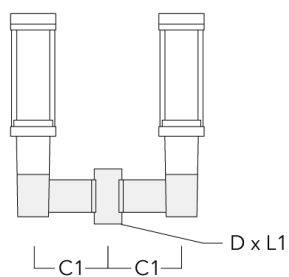

RZ2-400 crosse double	115-1323	258			76 x 100		4.90