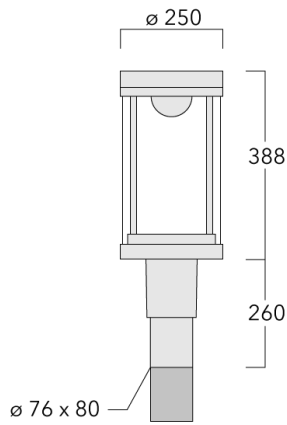

Spécifications

Description du matériel

Corps	Corps en fonte d'aluminium, visserie inox avec traitement PCS
Lentille	PMMA
Couleurs	Peinture poudre disponible avec 35 couleurs différents
Joint	Joint silicone CCG®
Visserie	PCS Inox avec revêtement polymère
IP	IP66
IK	IK08
Protection contre la corrosion	5CE
Surface exposée au vent	0.162 m²

Description électrique

Alimentation électrique	220-240V / 50-60 Hz
Driver	Driver électronique
Power factor	> 0.9

Informations complémentaires

Durée de vie	Ta=25° L70B50 > 50000h
Classe d'efficacité énergétique	C-D

WE-EF LUMIERE

ZAC de Chesnes Nord, 6 Rue de Brisson, CS80330, 38290 Satolas et Bonce - Téléphone: +33 4 74 99 14 44
info.france@we-ef.com - <https://we-ef.com/fr>

Sous réserve de modifications techniques et d'erreurs. - Généré le 23/10/2024