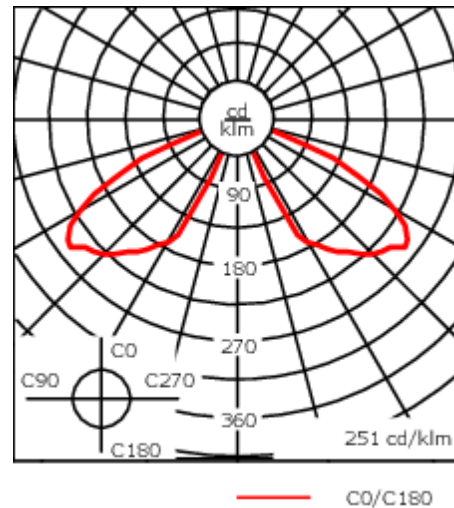

Empfohlene Masthöhe, 3,0 - 6,0 m.

Gewicht	7.10 kg
Lichtverteilung	symmetrisch, entblendet [C50]
Lichtquelle	LED-FT-24W / 700 mA - 4000 K
CRI	80
Netz	EVG
LEDs	1
Bemessungsleistung	27 W

Bemessungslichtstrom (lm)

Technische Änderungen und Irrtümer vorbehalten. - Erstellt am 23.10.2024

Spezifikationen

Materialbeschreibung

Gehäuse	Korrosionsbeständiges Aluminium
Abdeckung	PMMA
Farben	<div style="display: flex; align-items: center;"> <div style="width: 20px; height: 15px; background-color: black; margin-right: 5px;"></div> <div style="margin-right: 10px;">RAL9004 Signalschwarz</div> </div> <div style="display: flex; align-items: center;"> <div style="width: 20px; height: 15px; background-color: gray; margin-right: 5px;"></div> <div style="margin-right: 10px;">RAL9007 Graualuminium</div> </div> <div style="display: flex; align-items: center;"> <div style="width: 20px; height: 15px; background-color: darkgray; margin-right: 5px;"></div> <div style="margin-right: 10px;">RAL7016 Anthrazitgrau</div> </div> <div style="display: flex; align-items: center;"> <div style="width: 20px; height: 15px; background-color: lightgray; margin-right: 5px;"></div> <div style="margin-right: 10px;">RAL9016 Verkehrsweiß</div> </div>
Dichtung	CCG® Silikondichtung
Schrauben	PCS beschichtete Edelstahlschrauben
Schutzart	IP66
Schlagfestigkeit	IK08
Korrosionsbeständigkeit	5CE
Windangriffsfläche	0.162 m ²