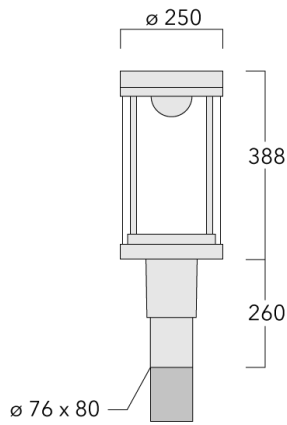

Empfohlene Masthöhe, 3,0 - 6,0 m.

Gewicht	7.10 kg
Lichtverteilung	symmetrisch, entblendet [C50]
Lichtquelle	LED-FT-24W / 700 mA - 4000 K
CRI	80
Netz	EVG
LEDs	1
Bemessungsleistung	27 W

Bemessungslichtstrom (lm)

Technische Änderungen und Irrtümer vorbehalten. - Erstellt am 23.10.2024

Spezifikationen

Materialbeschreibung

Gehäuse	Korrosionsbeständiges Aluminium
Abdeckung	PMMA
Farben	<div style="display: flex; align-items: center;"> <div style="width: 20px; height: 15px; background-color: black; margin-right: 5px;"></div> <div style="margin-right: 10px;">RAL9004 Signalschwarz</div> </div> <div style="display: flex; align-items: center;"> <div style="width: 20px; height: 15px; background-color: gray; margin-right: 5px;"></div> <div style="margin-right: 10px;">RAL9007 Graualuminium</div> </div> <div style="display: flex; align-items: center;"> <div style="width: 20px; height: 15px; background-color: darkgray; margin-right: 5px;"></div> <div style="margin-right: 10px;">RAL7016 Anthrazitgrau</div> </div> <div style="display: flex; align-items: center;"> <div style="width: 20px; height: 15px; background-color: lightgray; margin-right: 5px;"></div> <div style="margin-right: 10px;">RAL9016 Verkehrsweiß</div> </div>
Dichtung	CCG® Silikondichtung
Schrauben	PCS beschichtete Edelstahlschrauben
Schutzart	IP66
Schlagfestigkeit	IK08
Korrosionsbeständigkeit	5CE
Windangriffsfläche	0.162 m ²