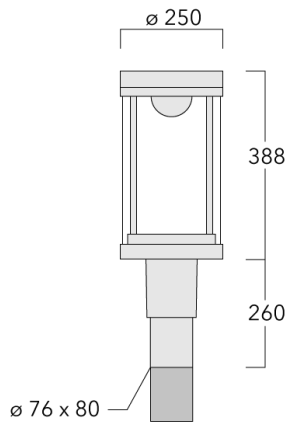

Spécifications

Description du matériel

Corps	Corps en fonte d'aluminium, visserie inox avec traitement PCS
Lentille	PMMA
Couleurs	Peinture poudre disponible avec 35 couleurs différents
Joint	Joint silicone CCG®
Visserie	PCS Inox avec revêtement polymère
IP	IP66
IK	IK08
Protection contre la corrosion	5CE
Surface exposée au vent	0.162 m²

Description électrique

Alimentation électrique	220-240V / 50-60 Hz
Driver	Driver électronique
Power factor	> 0.9

Informations complémentaires

Durée de vie	Ta=25° L70B50 > 50000h
Classe d'efficacité énergétique	C-D

WE-EF LUMIERE

ZAC de Chesnes Nord, 6 Rue de Brisson, CS80330, 38290 Satolas et Bonce - Téléphone: +33 4 74 99 14 44

info.france@we-ef.com - <https://we-ef.com/fr>

Sous réserve de modifications techniques et d'erreurs. - Généré le 23/10/2024