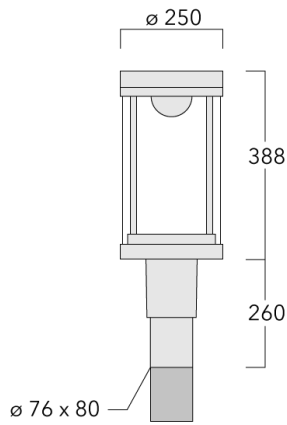

Description

IP66. Classe I ou Classe II. IK08. Corps en fonte d'aluminium. Visserie inox avec traitement PCS. Protection contre la corrosion 5CE. Joint silicone CCG® (compression contrôlée). Vasque autonettoyante en PMMA. Lentille diffusante 360° LED.

Lanterne livrée pré-câblée pour un branchement facile en pied de mât.

Hauteur de mât recommandée selon la puissance: 3 à 6m. Luminaire livré en standard avec alimentation DALI.

Poids	7.10 kg
Types photométries	[C50] Circulaire symétrique
Type de Lampes	LED-FT-37W / 700 mA - 3000 K
IRC	80
Alimentation électrique	ballast électronique
LEDs	1
Rated input power	42 W
Rated lumens (lm)	
LED Lumen	4791.3
Total Lumen	4791.3
Ta	25
Flux lumineux nominal (lm)	
LED Lumen	6330
Total Lumen	6330
Tc	25

Spécifications

Description du matériel

Corps	Corps en fonte d'aluminium, visserie inox avec traitement PCS
Lentille	PMMA
Couleurs	Peinture poudre disponible avec 35 couleurs différents
Joint	Joint silicone CCG®
Visserie	PCS Inox avec revêtement polymère
IP	IP66
IK	IK08
Protection contre la corrosion	5CE
Surface exposée au vent	0.162 m ²