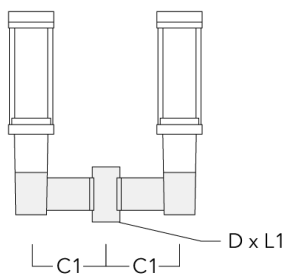

Lanterne livrée pré-câblée pour un branchement facile en pied de mât.

Hauteur de mât recommandée selon la puissance: 3 à 6m. Luminaire livré en standard avec alimentation DALI.

Poids	7.10 kg
Types photométries	[C50] Circulaire symétrique
Type de Lampes	LED-FT-37W / 700 mA - 4000 K
IRC	80
Alimentation électrique	ballast électronique
LEDs	1
Rated input power	42 W
Rated lumens (lm)	
LED Lumen	5067.6
Total Lumen	5067.6
Ta	25
Flux lumineux nominal (lm)	
LED Lumen	6695
Total Lumen	6695
Tc	25

Spécifications

Description du matériel

Corps	Corps en fonte d'aluminium, visserie inox avec traitement PCS
Lentille	PMMA
Couleurs	Peinture poudre disponible avec 35 couleurs différents
Joint	Joint silicone CCG®
Visserie	PCS Inox avec revêtement polymère
IP	IP66
IK	IK08
Protection contre la corrosion	5CE
Surface exposée au vent	0.162 m ²

Accessoires d'installation

Crosses murales et Crosses pour mât RZ

Description	Code produit	C1	D1	D2	D x L1	M1	Poids (kg)
RZ0-400 crosse murale	115-1324	277	231	195	76 x 80	12	3.50

RZ2-400 crosse double	115-1323	258			76 x 100		4.90
-----------------------	----------	-----	--	--	----------	--	------