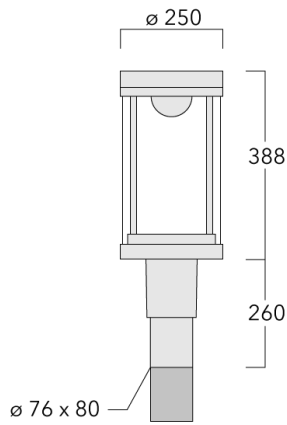

Description

IP66. Classe I ou Classe II. IK08. Corps en fonte d'aluminium. Visserie inox avec traitement PCS. Protection contre la corrosion 5CE. Joint silicone CCG® (compression contrôlée). Vasque autonettoyante en PMMA. Lentille diffusante 360° LED.

Lanterne livrée pré-câblée pour un branchement facile en pied de mât.

Hauteur de mât recommandée selon la puissance: 3 à 6m. Luminaire livré en standard avec alimentation DALI.

Poids	7.10 kg
Types photométries	[C50] Circulaire symétrique
Type de Lampes	LED-FT-37W / 700 mA - 4000 K
IRC	80
Alimentation électrique	ballast électronique
LEDs	1
Rated input power	42 W
Rated lumens (lm)	
LED Lumen	5067.6
Total Lumen	5067.6
Ta	25
Flux lumineux nominal (lm)	
LED Lumen	6695
Total Lumen	6695
Tc	25

Spécifications

Description du matériel

Corps	Corps en fonte d'aluminium, visserie inox avec traitement PCS
Lentille	PMMA
Couleurs	Peinture poudre disponible avec 35 couleurs différents
Joint	Joint silicone CCG®
Visserie	PCS Inox avec revêtement polymère
IP	IP66
IK	IK08
Protection contre la corrosion	5CE
Surface exposée au vent	0.162 m ²