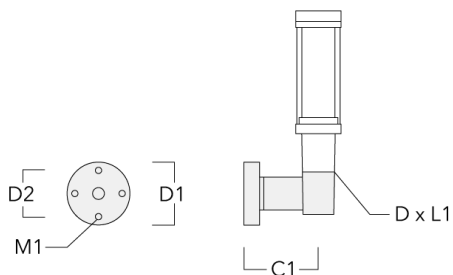

Lanterne livrée pré-câblée pour un branchement facile en pied de mât.

Hauteur de mât recommandée selon la puissance: 3 à 6m. Luminaire livré en standard avec alimentation DALI.

Poids	7.10 kg
Types photométries	[C50] Circulaire symétrique
Type de Lampes	LED-FT-37W / 700 mA - 4000 K
IRC	80
Alimentation électrique	ballast électronique
LEDs	1
Rated input power	42 W
Rated lumens (lm)	
LED Lumen	5067.6
Total Lumen	5067.6
Ta	25
Flux lumineux nominal (lm)	
LED Lumen	6695
Total Lumen	6695
Tc	25

Spécifications

Description du matériel

Corps	Corps en fonte d'aluminium, visserie inox avec traitement PCS
Lentille	PMMA
Couleurs	Peinture poudre disponible avec 35 couleurs différents
Joint	Joint silicone CCG®
Visserie	PCS Inox avec revêtement polymère
IP	IP66
IK	IK08
Protection contre la corrosion	5CE
Surface exposée au vent	0.162 m ²

Accessoires d'installation

Crosses murales et Crosses pour mât RZ

Description	Code produit	C1	D1	D2	D x L1	M1	Poids (kg)
RZ0-400 crosse murale	115-1324	277	231	195	76 x 80	12	3.50

RZ2-400 crosse double	115-1323	258			76 x 100		4.90
-----------------------	----------	-----	--	--	----------	--	------