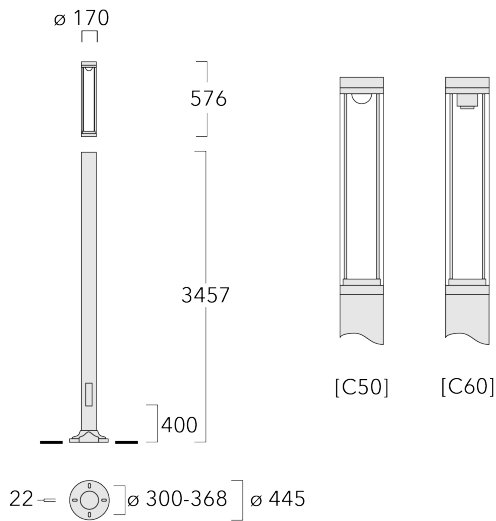

Beschreibung

IP66, SKI. SKII auf Anfrage. IK10. Korrosionsbeständiger Aluminiumguss, PCS beschichtete Edelstahlschrauben. 5CE Korrosionsschutz. CCG® Silikondichtung. Polycarbonat Abdeckung. CAD-optimierte Optik zur Lichtlenkung und Entblendung. Eingebaute LED Platine.

Fertig vorverdrahtet mit eingebautem Kabelanschlusskasten, Sicherung und Tür.

Gewicht	25.00 kg
Lichtverteilung	symmetrisch, entblendet [C50]
Lichtquelle	LED-FT-17W / 500 mA - 3000 K
CRI	80
Netz	EVG
LEDs	1
Bemessungsleistung	20 W

Bemessungslichtstrom (lm)

LED Lumen	2508.1
Total Lumen	2508.1
Ta	25

Nominal Lichtstrom (lm)

LED Lumen	3070
Total Lumen	3070
Tc	25

115-1521**LTM440 LED-FT****we-ef**

Spezifikationen

Materialbeschreibung

Gehäuse	Korrosionsbeständiges Aluminium
Abdeckung	Polycarbonat Abdeckung
Farben	<div style="display: flex; flex-direction: column; gap: 5px;"> <div style="display: flex; align-items: center;"> <div style="width: 20px; height: 10px; background-color: black; margin-right: 5px;"></div> RAL9004 Signalschwarz </div> <div style="display: flex; align-items: center;"> <div style="width: 20px; height: 10px; background-color: #cccccc; margin-right: 5px;"></div> RAL9006 Weißaluminium </div> <div style="display: flex; align-items: center;"> <div style="width: 20px; height: 10px; background-color: #808080; margin-right: 5px;"></div> RAL9007 Graualuminium </div> <div style="display: flex; align-items: center;"> <div style="width: 20px; height: 10px; background-color: #333333; margin-right: 5px;"></div> RAL7016 Anthrazitgrau </div> <div style="display: flex; align-items: center;"> <div style="width: 20px; height: 10px; background-color: #e0e0e0; margin-right: 5px;"></div> RAL9016 Verkehrsweiß </div> </div>
Dichtung	CCG® Silikondichtung
Schrauben	PCS beschichtete Edelstahlschrauben
Schutzart	IP66
Schlagfestigkeit	IK10
Korrosionsbeständigkeit	5CE