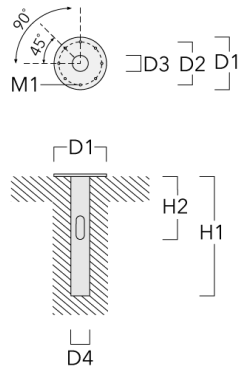

115-1521

LTM440 LED-FT

we-ef

Montagezubehör

Erdstück

Beschreibung	Artikelnummer	D1	D2	D3	D4	H1	H2	M1	Gewicht (kg)
Erdstück ESV10	300-0949	415	340	126	133	1000	500	18	25.30