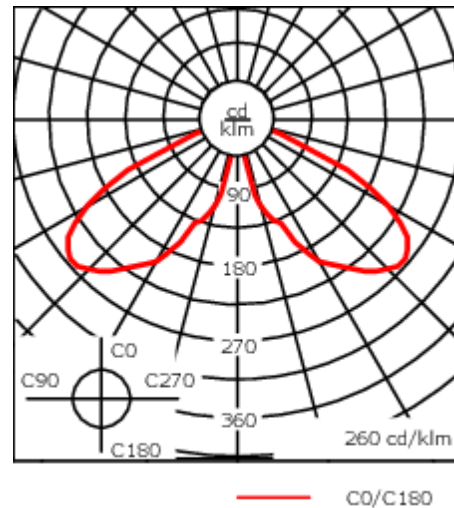

Fertig vorverdrahtet mit eingebautem Kabelanschlusskasten, Sicherung und Tür.

Gewicht	25.00 kg
Lichtverteilung	symmetrisch, entblendet [C50]
Lichtquelle	LED-FT-17W / 500 mA - 3000 K
CRI	80
Netz	EVG
LEDs	1
Bemessungsleistung	20 W

Bemessungslichtstrom (lm)

LED Lumen	2508.1
Total Lumen	2508.1
Ta	25

Nominal Lichtstrom (lm)

LED Lumen	3070
Total Lumen	3070
Tc	25

115-1521**LTM440 LED-FT****we-ef**

Spezifikationen

Materialbeschreibung

Gehäuse	Korrosionsbeständiges Aluminium
Abdeckung	Polycarbonat Abdeckung
Farben	<div style="display: flex; flex-direction: column; gap: 5px;"> <div style="display: flex; align-items: center;"> <div style="width: 20px; height: 10px; background-color: black; margin-right: 5px;"></div> RAL9004 Signalschwarz </div> <div style="display: flex; align-items: center;"> <div style="width: 20px; height: 10px; background-color: #cccccc; margin-right: 5px;"></div> RAL9006 Weißaluminium </div> <div style="display: flex; align-items: center;"> <div style="width: 20px; height: 10px; background-color: #808080; margin-right: 5px;"></div> RAL9007 Graualuminium </div> <div style="display: flex; align-items: center;"> <div style="width: 20px; height: 10px; background-color: #333333; margin-right: 5px;"></div> RAL7016 Anthrazitgrau </div> <div style="display: flex; align-items: center;"> <div style="width: 20px; height: 10px; background-color: #e0e0e0; margin-right: 5px;"></div> RAL9016 Verkehrsweiß </div> </div>
Dichtung	CCG® Silikondichtung
Schrauben	PCS beschichtete Edelstahlschrauben
Schutzart	IP66
Schlagfestigkeit	IK10
Korrosionsbeständigkeit	5CE