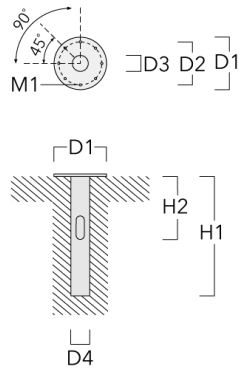

Montagezubehör

Erdstück

Beschreibung	Artikelnummer	D1	D2	D3	D4	H1	H2	M1	Gewicht (kg)
Erdstück ESV10	300-0949	415	340	126	133	1000	500	18	25.30