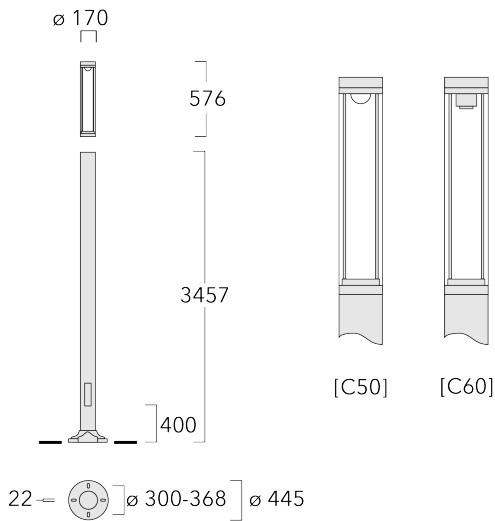

115-1523

LTM440 LED-FT

we-ef

Spezifikationen

Materialbeschreibung

Gehäuse	Korrosionsbeständiges Aluminium
Abdeckung	Polycarbonat Abdeckung
Farben	RAL9004 Signalschwarz RAL9006 Weißaluminium RAL9007 Graualuminium RAL7016 Anthrazitgrau RAL9016 Verkehrsweiß
Dichtung	CCG® Silikondichtung
Schrauben	PCS beschichtete Edelstahlschrauben
Schutzart	IP66
Schlagfestigkeit	IK10
Korrosionsbeständigkeit	5CE

Elektrische Beschreibung

Netz	220-240V / 50-60 Hz
Netzgerät / Vorschaltgerät	Eingebaute elektronische Betriebsgeräte
Überspannungsschutz	10/10kV

WE-EF LEUCHTEN GmbH

Töpinger Straße 16, 29646 Bispingen, Germany - Tel: +49 5194 909-0

info.germany@we-ef.com - <https://we-ef.com/de>

Technische Änderungen und Irrtümer vorbehalten. - Erstellt am 23.10.2024