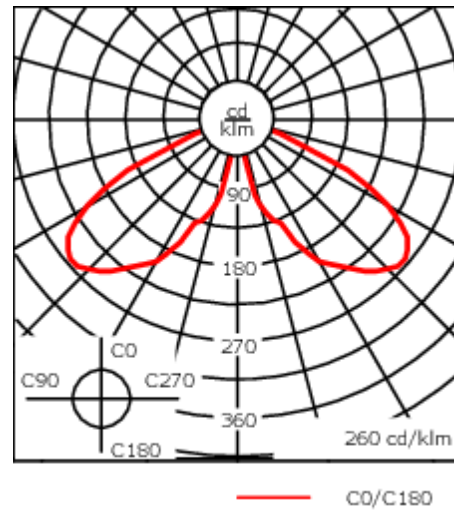

115-1523

LTM440 LED-FT

we-ef

Spezifikationen

Materialbeschreibung

Gehäuse	Korrosionsbeständiges Aluminium
Abdeckung	Polycarbonat Abdeckung
Farben	RAL9004 Signalschwarz RAL9006 Weißaluminium RAL9007 Graualuminium RAL7016 Anthrazitgrau RAL9016 Verkehrsweiß
Dichtung	CCG® Silikondichtung
Schrauben	PCS beschichtete Edelstahlschrauben
Schutzart	IP66
Schlagfestigkeit	IK10
Korrosionsbeständigkeit	5CE

Elektrische Beschreibung

Netz	220-240V / 50-60 Hz
Netzgerät / Vorschaltgerät	Eingebaute elektronische Betriebsgeräte
Überspannungsschutz	10/10kV

WE-EF LEUCHTEN GmbH

Töpinger Straße 16, 29646 Bispingen, Germany - Tel: +49 5194 909-0

info.germany@we-ef.com - <https://we-ef.com/de>

Technische Änderungen und Irrtümer vorbehalten. - Erstellt am 23.10.2024