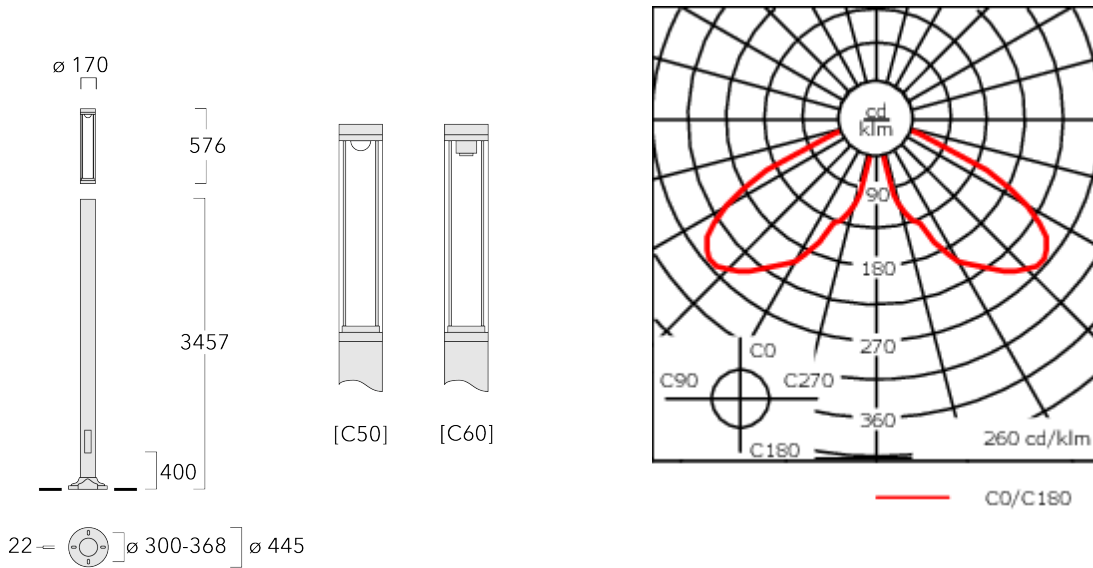

Beschreibung

IP66, SKI. SKII auf Anfrage. IK10. Korrosionsbeständiger Aluminiumguss, PCS beschichtete Edelstahlschrauben. 5CE Korrosionsschutz. CCG® Silikondichtung. Polycarbonat Abdeckung. CAD-optimierte Optik zur Lichtlenkung und Entblendung. Eingebaute LED Platine.

Fertig vorverdrahtet mit eingebautem Kabelanschlusskasten, Sicherung und Tür.

Gewicht	25.00 kg
Lichtverteilung	symmetrisch, entblendet [C50]
Lichtquelle	LED-FT-24W / 700 mA - 3000 K
CRI	80
Netz	EVG
LEDs	1
Bemessungsleistung	27 W

Bemessungslichtstrom (lm)

LED Lumen	3447.6
Total Lumen	3447.6
Ta	25

Nominal Lichtstrom (lm)

LED Lumen	4220
Total Lumen	4220
Tc	25

115-1523

LTM440 LED-FT

we-ef

Spezifikationen

Materialbeschreibung

Gehäuse	Korrosionsbeständiges Aluminium
Abdeckung	Polycarbonat Abdeckung
Farben	 RAL9004 Signalschwarz  RAL9006 Weißaluminium  RAL9007 Graualuminium  RAL7016 Anthrazitgrau  RAL9016 Verkehrsweiß
Dichtung	CCG® Silikondichtung
Schrauben	PCS beschichtete Edelstahlschrauben
Schutzart	IP66
Schlagfestigkeit	IK10
Korrosionsbeständigkeit	5CE