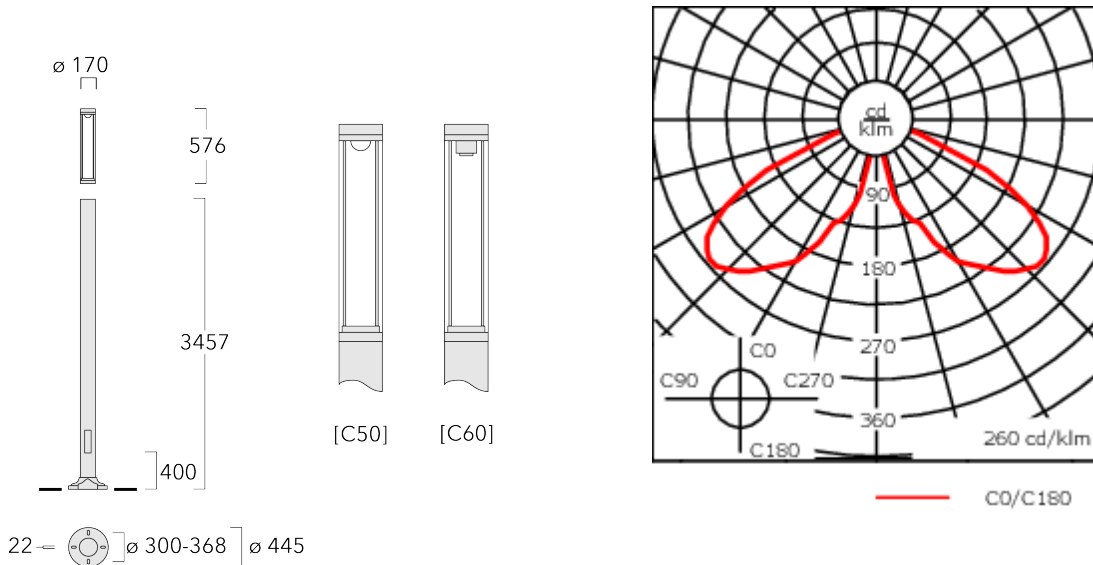

Beschreibung

IP66, SKI. SKII auf Anfrage. IK10. Korrosionsbeständiger Aluminiumguss, PCS beschichtete Edelstahlschrauben. 5CE Korrosionsschutz. CCG® Silikondichtung. Polycarbonat Abdeckung. CAD-optimierte Optik zur Lichtlenkung und Entblendung. Eingebaute LED Platine.

Fertig vorverdrahtet mit eingebautem Kabelanschlusskasten, Sicherung und Tür.

Gewicht	25.00 kg
Lichtverteilung	symmetrisch, entblendet [C50]
Lichtquelle	LED-FT-24W / 700 mA - 3000 K
CRI	80
Netz	EVG
LEDs	1
Bemessungsleistung	27 W

Bemessungslichtstrom (lm)

LED Lumen	3447.6
Total Lumen	3447.6
Ta	25

Nominal Lichtstrom (lm)

LED Lumen	4220
Total Lumen	4220
Tc	25

WE-EF Switzerland AG

Himmelrichstrasse 6, 6003 Luzern - Tel: +41 41 210 49 95

info.switzerland@we-ef.com - https://we-ef.com/ch_de

Technische Änderungen und Irrtümer vorbehalten. - Erstellt am 23.10.2024

115-1523**LTM440-COB****we-ef**

Spezifikationen

Materialbeschreibung

Gehäuse	Korrosionsbeständiges Aluminium
Abdeckung	Polycarbonat Abdeckung
Farben	<div style="display: flex; align-items: center;"> <div style="width: 20px; height: 10px; background-color: black; margin-right: 5px;"></div> RAL9004 Signalschwarz </div> <div style="display: flex; align-items: center; margin-top: 5px;"> <div style="width: 20px; height: 10px; background-color: gray; margin-right: 5px;"></div> RAL9007 Graualuminium </div> <div style="display: flex; align-items: center; margin-top: 5px;"> <div style="width: 20px; height: 10px; background-color: darkgray; margin-right: 5px;"></div> RAL7016 Anthrazitgrau </div> <div style="display: flex; align-items: center; margin-top: 5px;"> <div style="width: 20px; height: 10px; background-color: lightgray; margin-right: 5px;"></div> RAL9016 Verkehrsweiß </div>
Dichtung	CCG® Silikondichtung
Schrauben	PCS beschichtete Edelstahlschrauben
Schutzart	IP66
Schlagfestigkeit	IK10
Korrosionsbeständigkeit	5CE