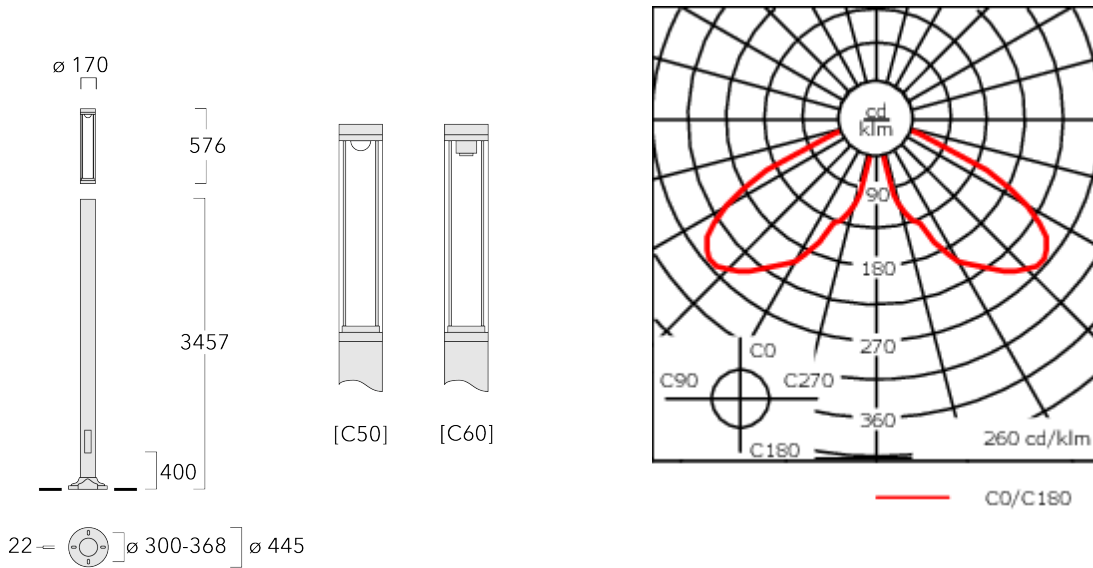

115-1523

LTM440-COB

we-ef

Spécifications

Description du matériel

Corps	Corps en fonte d'aluminium, visserie inox avec traitement PCS
Lentille	Polycarbonate
Couleurs	RAL9004 Noir de sécurité RAL9007 Aluminium gris RAL7016 Gris anthracite RAL9016 Blanc signalisation
Joint	Joint silicone CCG®
Visserie	PCS Inox avec recouvrement polymère
IP	IP66
IK	IK10
Protection contre la corrosion	5CE

Description électrique

Alimentation électrique	220-240V / 50-60 Hz
Driver	Driver électronique

WE-EF Switzerland AG

Himmelrichstrasse 6, 6003 Luzern - Téléphone: +41 22 752 49 94

info.switzerland@we-ef.com - <https://we-ef.com/ch_fr>

Sous réserve de modifications techniques et d'erreurs. - Généré le 23/11/2024