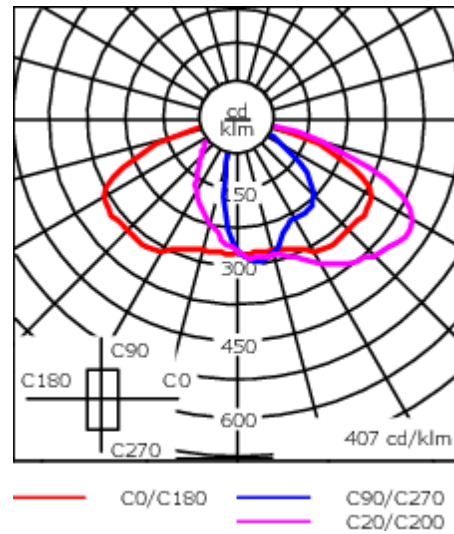

Spécifications

Description du matériel

Corps	Corps en fonte d'aluminium
Lentille	Verre de sécurité
Couleurs	 RAL9004 Noir de sécurité RAL9007 Aluminium gris RAL7016 Gris anthracite RAL9016 Blanc signalisation
Joint	Joint silicone CCG®
Visserie	PCS Inox avec recouvrement polymère
IP	IP65
IK	IK07
Protection contre la corrosion	5CE

Description électrique

Alimentation électrique	220-240V / 50-60 Hz
Driver	Standard - version DALI disponible en option