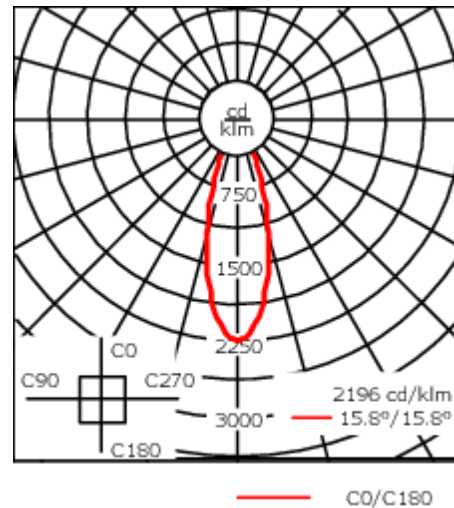

132-0643

OLV340 LED

we-ef

Spécifications

Description du matériel

Corps	Corps en fonte d'aluminium
Lentille	Verre de sécurité
Couleurs	Peinture poudre disponible avec 35 couleurs différents
Joint	Joint silicone CCG®
Visserie	PCS Inox avec revêtement polymère
IP	IP65
IK	IK07
Protection contre la corrosion	5CE

Description électrique

Alimentation électrique	220-240V / 50-60 Hz
Driver	Driver électronique

Informations complémentaires

Durée de vie	Ta=25° L90B10 > 90000h
Classe d'efficacité énergétique	C-D

WE-EF LUMIERE

ZAC de Chesnes Nord, 6 Rue de Brisson, CS80330, 38290 Satolas et Bonce - Téléphone: +33 4 74 99 14 44
info.france@we-ef.com - <https://we-ef.com/fr>

Sous réserve de modifications techniques et d'erreurs. - Généré le 23/11/2024