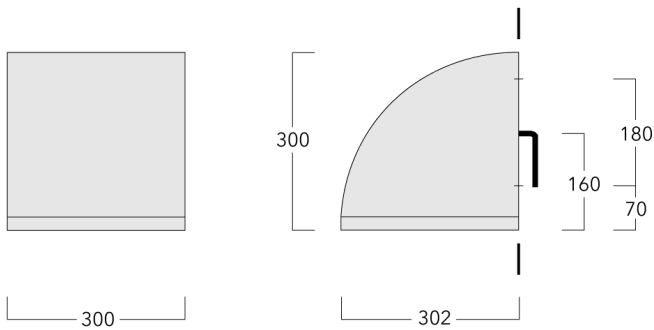

132-0643

OLV340 LED

we-ef

Spécifications

Description du matériel

Corps	Corps en fonte d'aluminium
Lentille	Verre de sécurité
Couleurs	Peinture poudre disponible avec 35 couleurs différents
Joint	Joint silicone CCG®
Visserie	PCS Inox avec revêtement polymère
IP	IP65
IK	IK07
Protection contre la corrosion	5CE

Description électrique

Alimentation électrique	220-240V / 50-60 Hz
Driver	Driver électronique

Informations complémentaires

Durée de vie	Ta=25° L90B10 > 90000h
Classe d'efficacité énergétique	C-D

WE-EF LUMIERE

ZAC de Chesnes Nord, 6 Rue de Brisson, CS80330, 38290 Satolas et Bonce - Téléphone: +33 4 74 99 14 44
info.france@we-ef.com - <https://we-ef.com/fr>

Sous réserve de modifications techniques et d'erreurs. - Généré le 23/11/2024