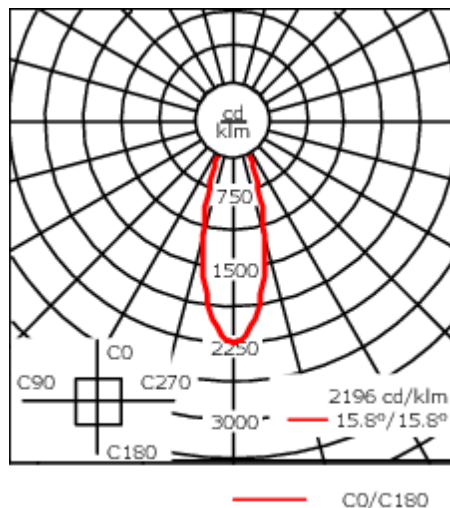

Spécifications

Description du matériel

Corps	Corps en fonte d'aluminium
Lentille	Verre de sécurité
Couleurs	Peinture poudre disponible avec 35 couleurs différents
Joint	Joint silicone CCG®
Visserie	PCS Inox avec recouvrement polymère
IP	IP65
IK	IK07
Protection contre la corrosion	5CE

Description électrique

Alimentation électrique	220-240V / 50-60 Hz
Driver	Driver électronique

Informations complémentaires

Durée de vie	Ta=25° L90B10 > 90000h
Classe d'efficacité énergétique	C-D

WE-EF LUMIERE

ZAC de Chesnes Nord, 6 Rue de Brisson, CS80330, 38290 Satolas et Bonce - Téléphone: +33 4 74 99 14 44

info.france@we-ef.com - <https://we-ef.com/fr>

Sous réserve de modifications techniques et d'erreurs. - Généré le 23/11/2024