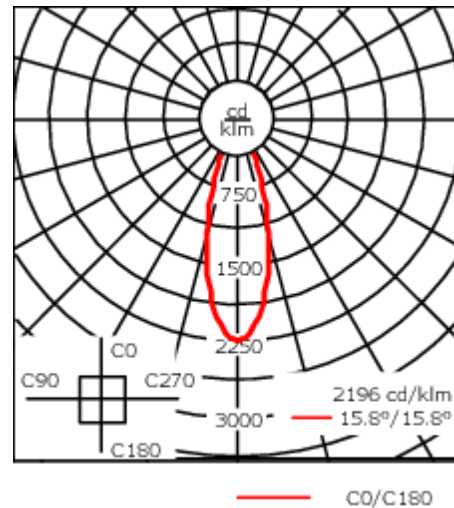

132-0644

OLV340 LED

we-ef

Spécifications

Description du matériel

Corps	Corps en fonte d'aluminium
Lentille	Verre de sécurité
Couleurs	Peinture poudre disponible avec 35 couleurs différents
Joint	Joint silicone CCG®
Visserie	PCS Inox avec recouvrement polymère
IP	IP65
IK	IK07
Protection contre la corrosion	5CE

Description électrique

Alimentation électrique	220-240V / 50-60 Hz
Driver	Driver électronique

Informations complémentaires

Durée de vie	Ta=25° L90B10 > 90000h
Classe d'efficacité énergétique	C-D

WE-EF LUMIERE

ZAC de Chesnes Nord, 6 Rue de Brisson, CS80330, 38290 Satolas et Bonce - Téléphone: +33 4 74 99 14 44

info.france@we-ef.com - <https://we-ef.com/fr>

Sous réserve de modifications techniques et d'erreurs. - Généré le 23/10/2024