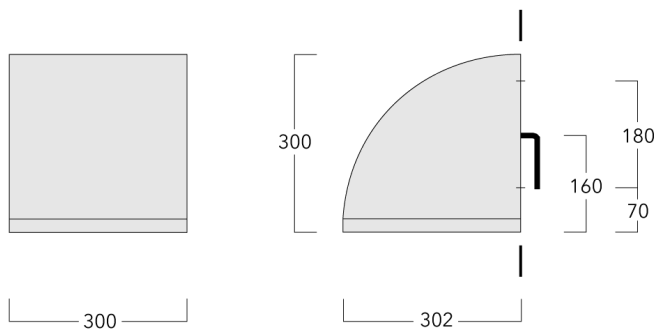

Spécifications

Description du matériel

Corps	Corps en fonte d'aluminium
Lentille	Verre de sécurité
Couleurs	Peinture poudre disponible avec 35 couleurs différents
Joint	Joint silicone CCG®
Visserie	PCS Inox avec recouvrement polymère
IP	IP65
IK	IK07
Protection contre la corrosion	5CE

Description électrique

Alimentation électrique	220-240V / 50-60 Hz
Driver	Driver électronique

Informations complémentaires

Durée de vie	Ta=25° L90B10 > 90000h
Classe d'efficacité énergétique	C-D

WE-EF LUMIERE

ZAC de Chesnes Nord, 6 Rue de Brisson, CS80330, 38290 Satolas et Bonce - Téléphone: +33 4 74 99 14 44

info.france@we-ef.com - <https://we-ef.com/fr>

Sous réserve de modifications techniques et d'erreurs. - Généré le 23/11/2024