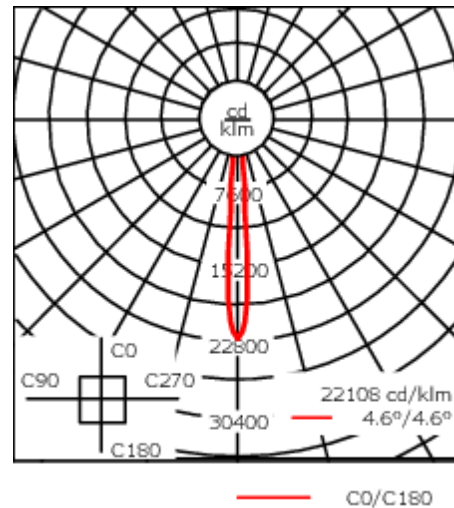

132-0646

OLV340 LED

we-ef

Spécifications

Description du matériel

Corps	Corps en fonte d'aluminium
Lentille	Verre de sécurité
Couleurs	Peinture poudre disponible avec 35 couleurs différents
Joint	Joint silicone CCG®
Visserie	PCS Inox avec revêtement polymère
IP	IP65
IK	IK07
Protection contre la corrosion	5CE

Description électrique

Alimentation électrique	220-240V / 50-60 Hz
Driver	Driver électronique

Informations complémentaires

Durée de vie	Ta=25° L90B10 > 90000h
Classe d'efficacité énergétique	C-D

WE-EF LUMIERE

ZAC de Chesnes Nord, 6 Rue de Brisson, CS80330, 38290 Satolas et Bonce - Téléphone: +33 4 74 99 14 44

info.france@we-ef.com - <https://we-ef.com/fr>

Sous réserve de modifications techniques et d'erreurs. - Généré le 23/10/2024