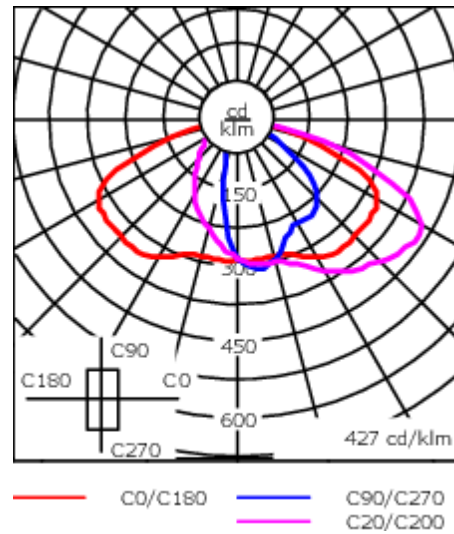

132-0647

OLV344 LED

we-ef

Spezifikationen

Materialbeschreibung

Abdeckung	Sicherheitsglas
Farben	RAL9004 Signalschwarz RAL9007 Graualuminium RAL7016 Anthrazitgrau RAL9016 Verkehrsweiß
Dichtung	CCG® Silikondichtung
Schutzart	IP65
Schlagfestigkeit	IK07

Elektrische Beschreibung

Netzgerät / Vorschaltgerät	Standard. Variante mit DALI erhältlich, bei Bestellung bitte angeben.

Weitere Informationen

Lebensdauer	Ta=25° L90B10 > 90000h
Energieeffizienzklasse	C-D (Lichtquelle)

WE-EF Switzerland AG

Himmelrichstrasse 6, 6003 Luzern - Tel: +41 41 210 49 95
info.switzerland@we-ef.com - <https://we-ef.com/ch_de>
Technische Änderungen und Irrtümer vorbehalten. - Erstellt am 24.11.2024