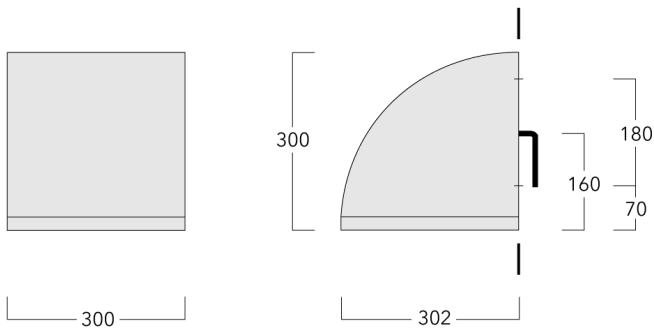

132-0647

OLV344 LED

we-ef

Spezifikationen

Materialbeschreibung

Abdeckung	Sicherheitsglas
Farben	RAL9004 Signalschwarz RAL9007 Graualuminium RAL7016 Anthrazitgrau RAL9016 Verkehrsweiß
Dichtung	CCG® Silikondichtung
Schutzart	IP65
Schlagfestigkeit	IK07

Elektrische Beschreibung

Netzgerät / Vorschaltgerät	Standard. Variante mit DALI erhältlich, bei Bestellung bitte angeben.

Weitere Informationen

Lebensdauer	Ta=25° L90B10 > 90000h
Energieeffizienzklasse	C-D (Lichtquelle)

WE-EF Switzerland AG

Himmelrichstrasse 6, 6003 Luzern - Tel: +41 41 210 49 95
info.switzerland@we-ef.com - <https://we-ef.com/ch_de>
Technische Änderungen und Irrtümer vorbehalten. - Erstellt am 24.11.2024