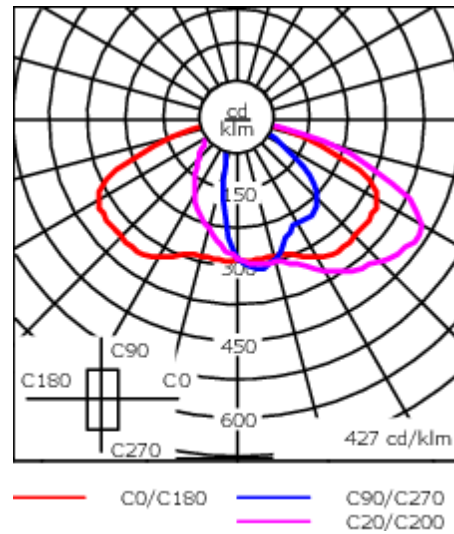

132-0647

OLV344 LED

we-ef

Spécifications

Description du matériel

Lentille	Verre de sécurité
Couleurs	Peinture poudre disponible avec 35 couleurs différents
Joint	Joint silicone CCG®
IP	IP65
IK	IK07
Protection contre la corrosion	5CE

Description électrique

Driver	Driver électronique

Informations complémentaires

Durée de vie	Ta=25° L90B10 > 90000h
Classe d'efficacité énergétique	C-D

WE-EF LUMIERE

ZAC de Chesnes Nord, 6 Rue de Brisson, CS80330, 38290 Satolas et Bonce - Téléphone: +33 4 74 99 14 44

info.france@we-ef.com - <https://we-ef.com/fr>

Sous réserve de modifications techniques et d'erreurs. - Généré le 23/10/2024