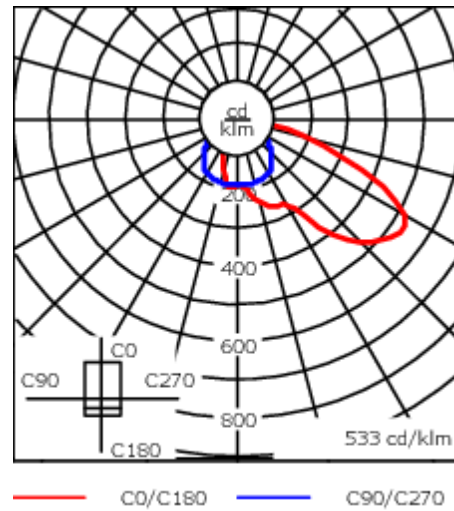

132-0651

OLV344 LED

we-ef

Spécifications

Description du matériel

Lentille	Verre de sécurité
Couleurs	Peinture poudre disponible avec 35 couleurs différents
Joint	Joint silicone CCG®
IP	IP65
IK	IK07
Protection contre la corrosion	5CE

Description électrique

Driver	Driver électronique

Informations complémentaires

Durée de vie	Ta=25° L90B10 > 90000h
Classe d'efficacité énergétique	C-D

WE-EF LUMIERE

ZAC de Chesnes Nord, 6 Rue de Brisson, CS80330, 38290 Satolas et Bonce - Téléphone: +33 4 74 99 14 44

info.france@we-ef.com - <https://we-ef.com/fr>

Sous réserve de modifications techniques et d'erreurs. - Généré le 23/10/2024