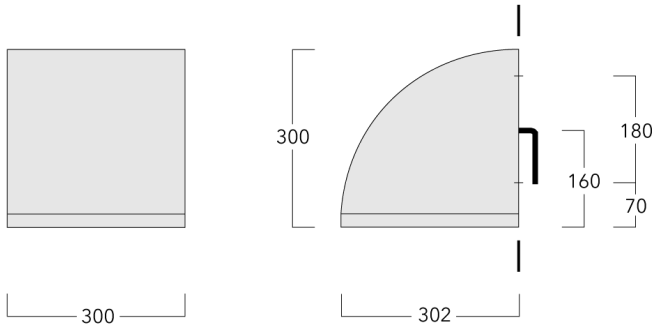

132-0651

OLV344 LED

we-ef

Spécifications

Description du matériel

Lentille	Verre de sécurité
Couleurs	Peinture poudre disponible avec 35 couleurs différents
Joint	Joint silicone CCG®
IP	IP65
IK	IK07
Protection contre la corrosion	5CE

Description électrique

Driver	Driver électronique

Informations complémentaires

Durée de vie	Ta=25° L90B10 > 90000h
Classe d'efficacité énergétique	C-D

WE-EF LUMIERE

ZAC de Chesnes Nord, 6 Rue de Brisson, CS80330, 38290 Satolas et Bonce - Téléphone: +33 4 74 99 14 44

info.france@we-ef.com - <https://we-ef.com/fr>

Sous réserve de modifications techniques et d'erreurs. - Généré le 23/10/2024