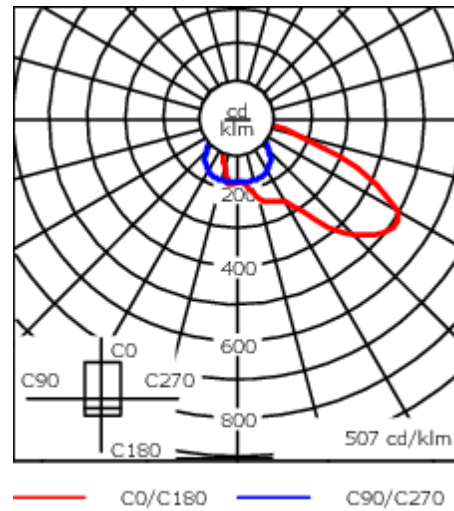

132-0652

OLV344 LED

we-ef

Spécifications

Description du matériel

Lentille	Verre de sécurité
Couleurs	Peinture poudre disponible avec 35 couleurs différents
Joint	Joint silicone CCG®
IP	IP65
IK	IK07
Protection contre la corrosion	5CE

Description électrique

Driver	Driver électronique

Informations complémentaires

Durée de vie	Ta=25° L90B10 > 90000h
Classe d'efficacité énergétique	C-D

WE-EF LUMIERE

ZAC de Chesnes Nord, 6 Rue de Brisson, CS80330, 38290 Satolas et Bonce - Téléphone: +33 4 74 99 14 44

info.france@we-ef.com - <https://we-ef.com/fr>

Sous réserve de modifications techniques et d'erreurs. - Généré le 23/10/2024