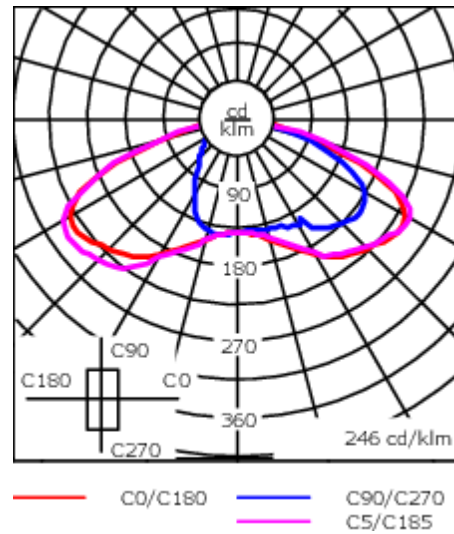

132-0650

OLV344 LED

we-ef

Spécifications

Description du matériel

Lentille	Verre de sécurité
Couleurs	Peinture poudre disponible avec 35 couleurs différents
Joint	Joint silicone CCG®
IP	IP65
IK	IK07
Protection contre la corrosion	5CE

Description électrique

Driver	Driver électronique

Informations complémentaires

Durée de vie	Ta=25° L90B10 > 90000h
Classe d'efficacité énergétique	C-D

WE-EF LUMIERE

ZAC de Chesnes Nord, 6 Rue de Brisson, CS80330, 38290 Satolas et Bonce - Téléphone: +33 4 74 99 14 44

info.france@we-ef.com - <https://we-ef.com/fr>

Sous réserve de modifications techniques et d'erreurs. - Généré le 24/11/2024