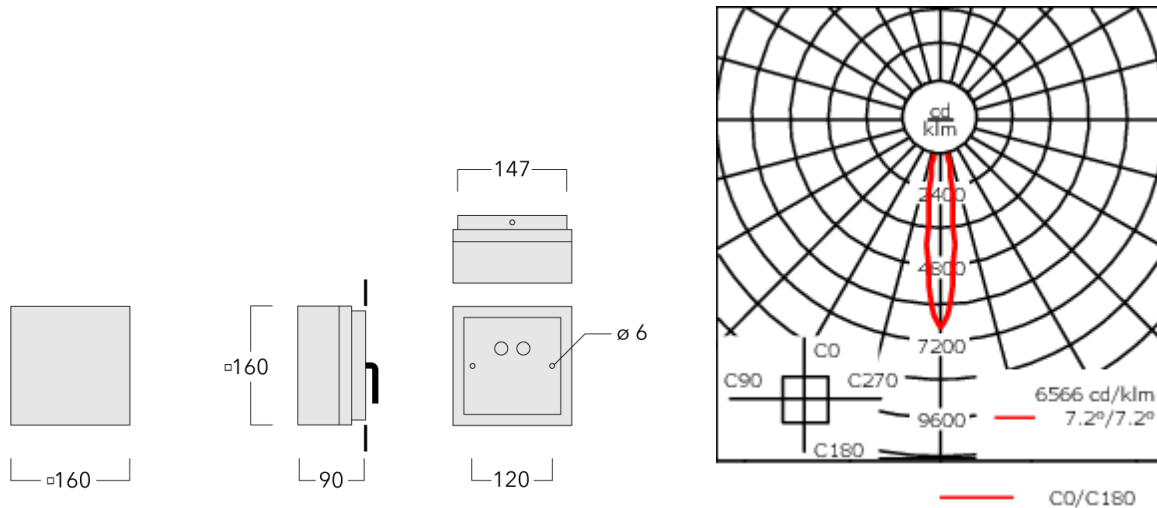

Spécifications

Description du matériel

Corps	Corps en fonte d'aluminium, visserie inox avec traitement PCS
Lentille	Verre de sécurité
Couleurs	RAL9004 Noir de sécurité RAL9007 Aluminium gris RAL7016 Gris anthracite RAL9016 Blanc signalisation
Joint	CCG® Joint silicone
Visserie	PCS Inox avec recouvrement polymère
IP	IP66
IK	IK07
Protection contre la corrosion	5CE

Description électrique

Alimentation électrique	220-240V / 50-60 Hz
Driver	Standard - version DALI disponible en option