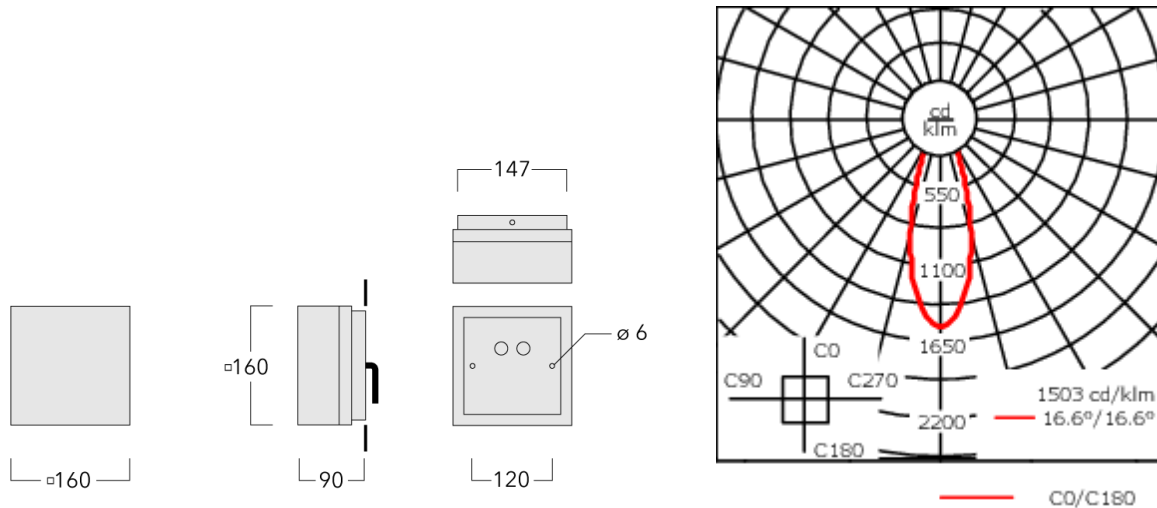

Spécifications

Description du matériel

Corps	Corps en fonte d'aluminium, visserie inox avec traitement PCS
Lentille	Verre de sécurité
Couleurs	RAL9004 Noir de sécurité RAL9007 Aluminium gris RAL7016 Gris anthracite RAL9016 Blanc signalisation
Joint	CCG® Joint silicone
Visserie	PCS Inox avec recouvrement polymère
IP	IP66
IK	IK07
Protection contre la corrosion	5CE

Description électrique

Alimentation électrique	220-240V / 50-60 Hz
Driver	Standard - version DALI disponible en option

WE-EF Switzerland AG

Himmelrichstrasse 6, 6003 Luzern - Téléphone: +41 22 752 49 94

info.switzerland@we-ef.com - <https://we-ef.com/ch_fr>

Sous réserve de modifications techniques et d'erreurs. - Généré le 23/11/2024