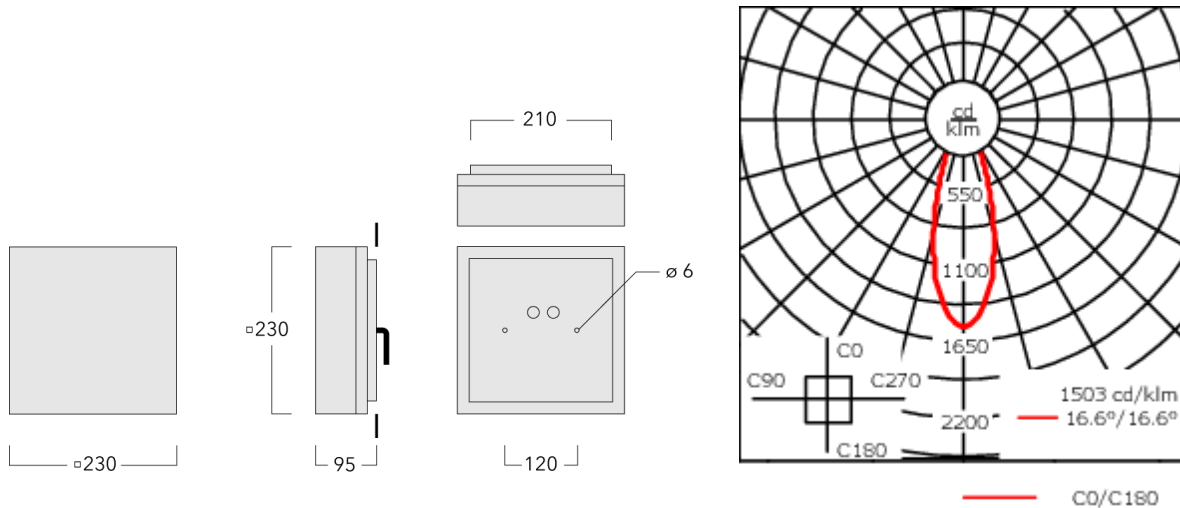

Spécifications

Description du matériel

Corps	Corps en fonte d'aluminium, visserie inox avec traitement PCS
Lentille	Verre de sécurité
Couleurs	RAL9004 Noir de sécurité RAL9007 Aluminium gris RAL7016 Gris anthracite RAL9016 Blanc signalisation
Joint	CCG® Joint silicone
Visserie	PCS Inox avec recouvrement polymère
IP	IP66
IK	IK09
Protection contre la corrosion	5CE

Description électrique

Alimentation électrique	220-240V / 50-60 Hz
Driver	Standard - version DALI disponible en option

Informations complémentaires

Durée de vie	Ta=25° L90B10 > 90000h
Classe d'efficacité énergétique	C-D

WE-EF Switzerland AG

Himmelrichstrasse 6, 6003 Luzern - Téléphone: +41 22 752 49 94

info.switzerland@we-ef.com - <https://we-ef.com/ch_fr>

Sous réserve de modifications techniques et d'erreurs. - Généré le 23/11/2024