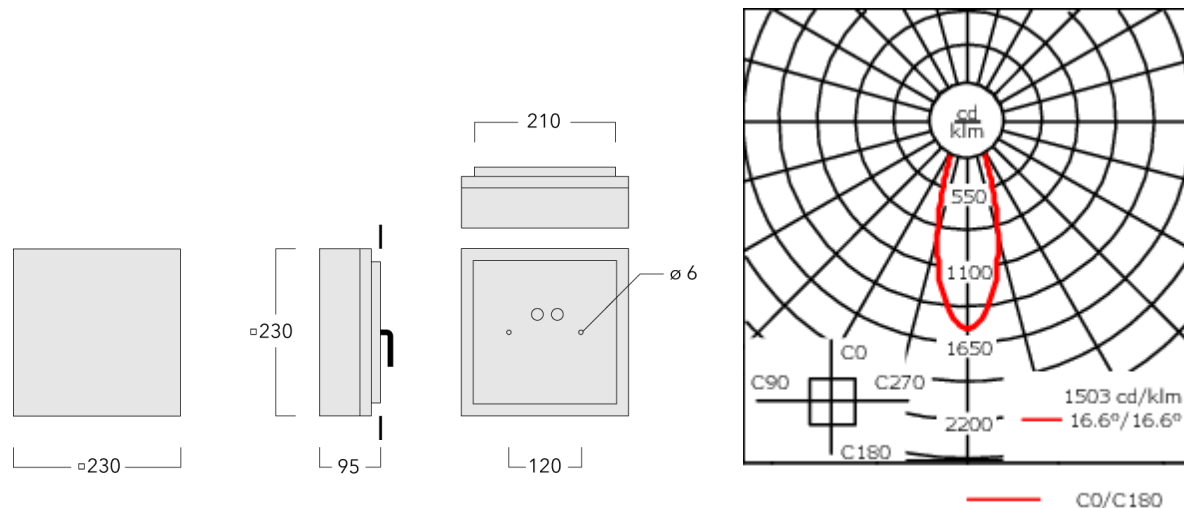

Spécifications

Description du matériel

Corps	Corps en fonte d'aluminium, visserie inox avec traitement PCS
Lentille	Verre de sécurité
Couleurs	RAL9004 Noir de sécurité RAL9007 Aluminium gris RAL7016 Gris anthracite RAL9016 Blanc signalisation
Joint	CCG® Joint silicone
Visserie	PCS Inox avec recouvrement polymère
IP	IP66
IK	IK09
Protection contre la corrosion	5CE

Description électrique

Alimentation électrique	220-240V / 50-60 Hz
Driver	Standard - version DALI disponible en option

Informations complémentaires

Durée de vie	Ta=25° L90B10 > 90000h
Classe d'efficacité énergétique	C-D

WE-EF Switzerland AG

Himmelrichstrasse 6, 6003 Luzern - Téléphone: +41 22 752 49 94

info.switzerland@we-ef.com - <https://we-ef.com/ch_fr>

Sous réserve de modifications techniques et d'erreurs. - Généré le 23/10/2024