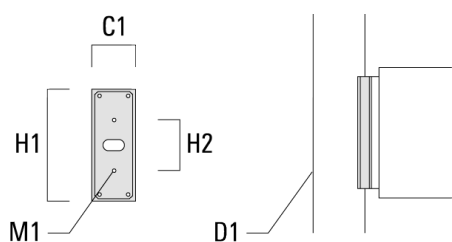

131-0201

VLS410 LED

we-ef

Accessoires d'installation

Adaptateur pour mur et colonne

Description	Code produit	C1	D1	H1	H2	M1	Poids (kg)
CF-410/420	131-9140	83	≥ 140	220	100	6	0.60

WE-EF LUMIERE

ZAC de Chesnes Nord, 6 Rue de Brisson, CS80330, 38290 Satolas et Bonce - Téléphone: +33 4 74 99 14 44
info.france@we-ef.com - <https://we-ef.com/fr>

Sous réserve de modifications techniques et d'erreurs. - Généré le 23/11/2024