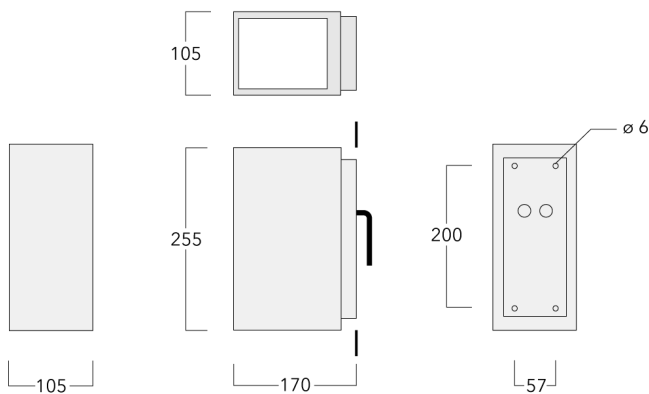

Spécifications

Description du matériel

Corps	Marine-grade, die-cast aluminium alloy
Lentille	Verre de sécurité
Couleurs	Peinture poudre disponible avec 35 couleurs différents
Joint	Joint silicone
Visserie	PCS Inox avec recouvrement polymère
IP	IP66
IK	IK09
Protection contre la corrosion	5CE

Description électrique

Alimentation électrique	220-240V / 50-60 Hz
Driver	Driver électronique

Informations complémentaires

Durée de vie	Ta=25° L90B10 > 90000h
Classe d'efficacité énergétique	C-D

WE-EF LUMIERE

ZAC de Chesnes Nord, 6 Rue de Brisson, CS80330, 38290 Satolas et Bonce - Téléphone: +33 4 74 99 14 44
info.france@we-ef.com - <https://we-ef.com/fr>

Sous réserve de modifications techniques et d'erreurs. - Généré le 23/11/2024