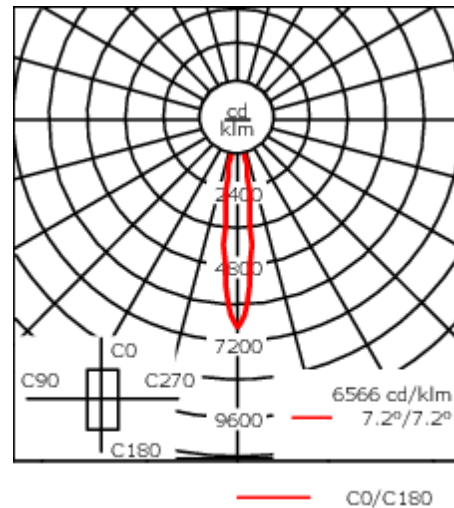

Spécifications

Description du matériel

Corps	Marine-grade, die-cast aluminium alloy
Lentille	Verre de sécurité
Couleurs	Peinture poudre disponible avec 35 couleurs différents
Joint	Joint silicone
Visserie	PCS Inox avec recouvrement polymère
IP	IP66
IK	IK09
Protection contre la corrosion	5CE

Description électrique

Alimentation électrique	220-240V / 50-60 Hz
Driver	Driver électronique

Informations complémentaires

Durée de vie	Ta=25° L90B10 > 90000h
Classe d'efficacité énergétique	C-D

WE-EF LUMIERE

ZAC de Chesnes Nord, 6 Rue de Brisson, CS80330, 38290 Satolas et Bonce - Téléphone: +33 4 74 99 14 44
info.france@we-ef.com - <https://we-ef.com/fr>

Sous réserve de modifications techniques et d'erreurs. - Généré le 23/11/2024