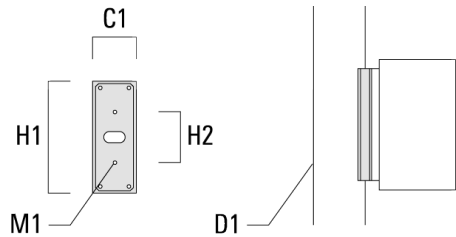

#### Column fitter

Description	Part ID	C1	D1	H1	H2	M1	Weight (lb)
CF-410/420	131-9140	3.27	≥ 5.51	8.66	3.94	0.24	1.32

**Surface Collar**

Description	Part ID	A	B	C1	D1	D2	D3	M1	M2
VLS/SLS Surface Collar	131-6004	8.66	3.66	1.75	∅1	∅1.5	∅0.38	6	2