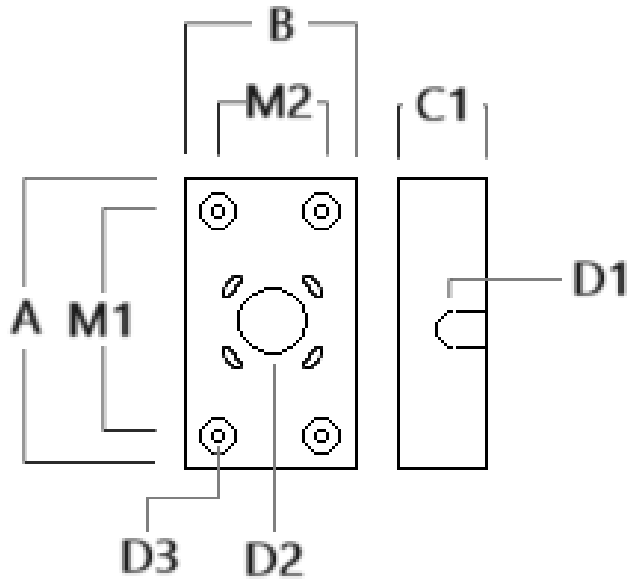

### Mounting Accessories

#### Column fitter

Description	Part ID	C1	D1	H1	H2	M1	Weight (lb)
CF-410/420	131-9140	3.27	≥ 5.51	8.66	3.94	0.24	1.32

**Surface Collar**

Description	Part ID	A	B	C1	D1	D2	D3	M1	M2
VLS/SLS Surface Collar	131-6004	8.66	3.66	1.75	∅1	∅1.5	∅0.38	6	2