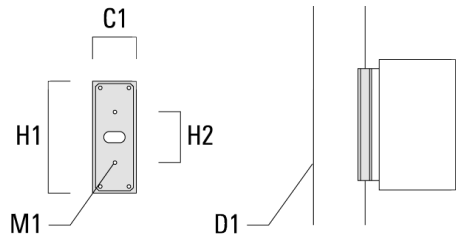

#### Column fitter

Description	Part ID	C1	D1	H1	H2	M1	Weight (lb)
CF-410/420	131-9140	3.27	≥ 5.51	8.66	3.94	0.24	1.32

**Surface Collar**

Description	Part ID	A	B	C1	D1	D2	D3	M1	M2
VLS/SLS Surface Collar	131-6004	8.66	3.66	1.75	∅1	∅1.5	∅0.38	6	2