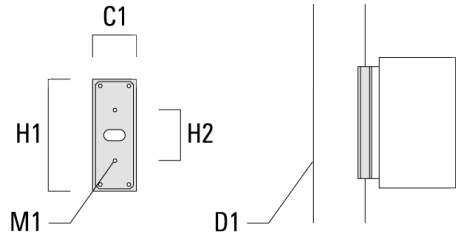

Mounting Accessories

Column fitter

Description	Part ID	C1	D1	H1	H2	M1	Weight (lb)
CF-410/420	131-9140	3.27	≥ 5.51	8.66	3.94	0.24	1.32

Surface Collar

Description	Part ID	A	B	C1	D1	D2	D3	M1	M2
VLS/SLS Surface Collar	131-6004	8.66	3.66	1.75	∅1	∅1.5	∅0.38	6	2