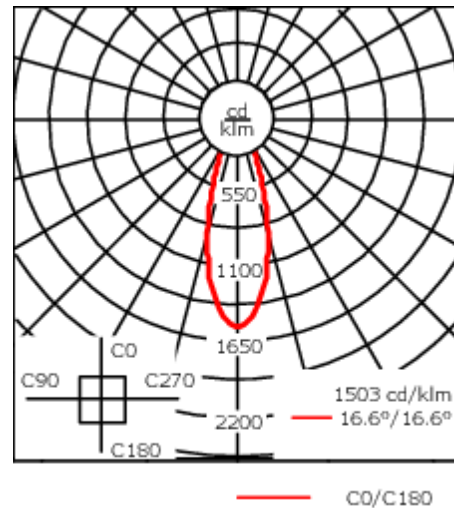

Spécifications

Description du matériel

Corps	Corps en fonte d'aluminium
Lentille	Verre de sécurité
Couleurs	Peinture poudre disponible avec 35 couleurs différents
Joint	Joint silicone
Visserie	PCS Inox avec recouvrement polymère
IP	IP66
IK	IK09
Protection contre la corrosion	5CE

Description électrique

Alimentation électrique	220-240V / 50-60 Hz
Driver	Driver électronique

Informations complémentaires

Durée de vie	Ta=25° L90B10 > 90000h
Classe d'efficacité énergétique	C-D

WE-EF LUMIERE

ZAC de Chesnes Nord, 6 Rue de Brisson, CS80330, 38290 Satolas et Bonce - Téléphone: +33 4 74 99 14 44

info.france@we-ef.com - <https://we-ef.com/fr>

Sous réserve de modifications techniques et d'erreurs. - Généré le 23/11/2024