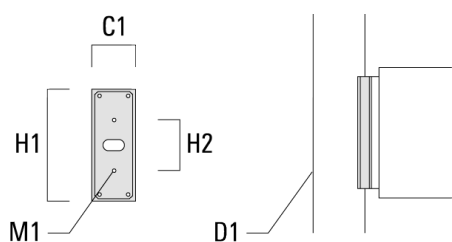

131-0228

SLS410 LED

we-ef

Accessoires d'installation

Adaptateur pour mur et colonne

| Description | Code produit | C1 | D1 | H1 | H2 | M1 | Poids (kg) |
|-------------|--------------|----|------------|-----|-----|----|------------|
| CF-410/420 | 131-9140 | 83 | ≥ 140 | 220 | 100 | 6 | 0.60 |