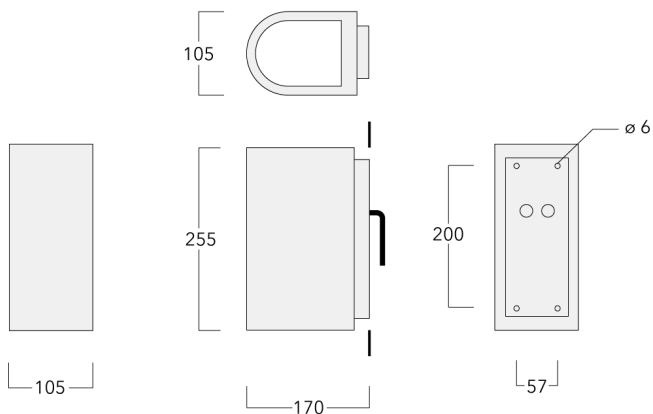

Spécifications

Description du matériel

Corps	Corps en fonte d'aluminium
Lentille	Verre de sécurité
Couleurs	Peinture poudre disponible avec 35 couleurs différents
Joint	Joint silicone
Visserie	PCS Inox avec recouvrement polymère
IP	IP66
IK	IK09
Protection contre la corrosion	5CE

Description électrique

Alimentation électrique	220-240V / 50-60 Hz
Driver	Driver électronique

Informations complémentaires

Durée de vie	Ta=25° L90B10 > 90000h
Classe d'efficacité énergétique	C-D

WE-EF LUMIERE

ZAC de Chesnes Nord, 6 Rue de Brisson, CS80330, 38290 Satolas et Bonce - Téléphone: +33 4 74 99 14 44

info.france@we-ef.com - <https://we-ef.com/fr>

Sous réserve de modifications techniques et d'erreurs. - Généré le 23/11/2024