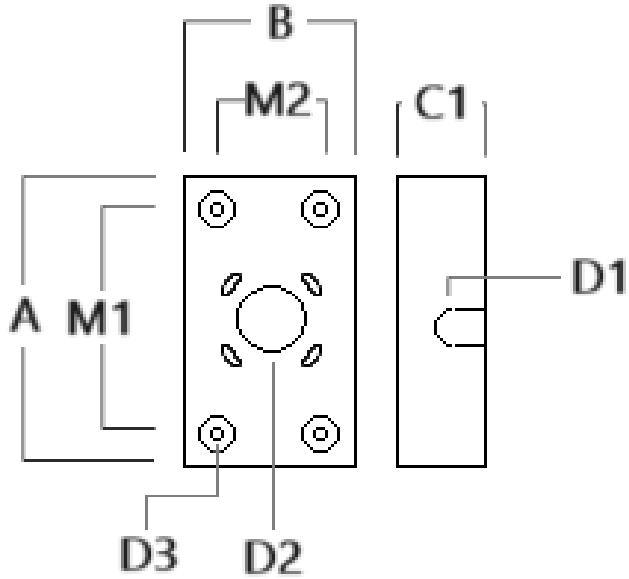

### Mounting Accessories

#### Column fitter

Description	Part ID	C1	D1	H1	H2	M1	Weight (lb)
CF-410/420	131-9140	3.27	≥ 5.51	8.66	3.94	0.24	1.32

**Surface Collar**

Description	Part ID	A	B	C1	D1	D2	D3	M1	M2
VLS/SLS Surface Collar	131-6004	8.66	3.66	1.75	∅1	∅1.5	∅0.38	6	2