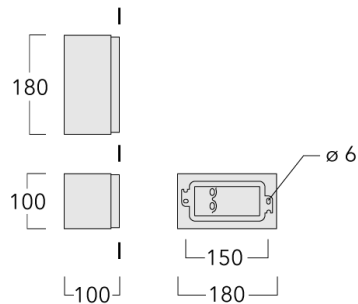

Description

IP66, Classe I. IK08. Corps en fonte d'aluminium. Visserie inox avec traitement PCS. Protection contre la corrosion 5CE. Joint silicone. Verre de sécurité. Deux entrées de câble.

Luminaire pilotable en DALI. Version en 2200K disponible jusqu'à 1050mA. À préciser lors de la demande de devis.

Poids	1.90 kg
Types photométries	Photométrie bi-asymétrique [R45]
Type de Lampes	LED-3/6W / 700 mA - 3000 K
IRC	80
Alimentation électrique	ballast électronique
BUG	B0 U0 G0
LEDs	3
Rated input power	7.5 W
Flux lumineux nominal (lm)	
LED Lumen	290
Total Lumen	870
Tj	85
Rated lumens (lm)	
LED Lumen	182.7
Total Lumen	548.2
Ta	25

Spécifications

Description du matériel

Corps	Corps en fonte d'aluminium
Lentille	Verre de sécurité
Couleurs	Peinture poudre disponible avec 35 couleurs différents
Joint	CCG® Joint silicone
Visserie	PCS Inox avec recouvrement polymère
IP	IP66
IK	IK08
Protection contre la corrosion	5CE