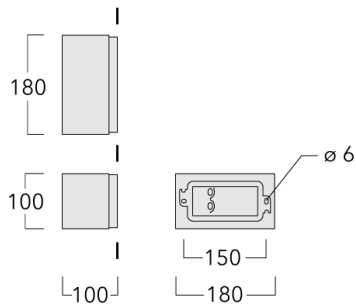

Spécifications

Description du matériel

Corps	Corps en fonte d'aluminium
Lentille	Verre de sécurité
Couleurs	Peinture poudre disponible avec 35 couleurs différents
Joint	CCG® Joint silicone
Visserie	PCS Inox avec recouvrement polymère
IP	IP66
IK	IK08
Protection contre la corrosion	5CE

Description électrique

Driver	Driver électronique

Informations complémentaires

Durée de vie	Ta=25° L90B10 > 90000h

WE-EF LUMIERE

ZAC de Chesnes Nord, 6 Rue de Brisson, CS80330, 38290 Satolas et Bonce - Téléphone: +33 4 74 99 14 44

info.france@we-ef.com - <https://we-ef.com/fr>

Sous réserve de modifications techniques et d'erreurs. - Généré le 23/11/2024