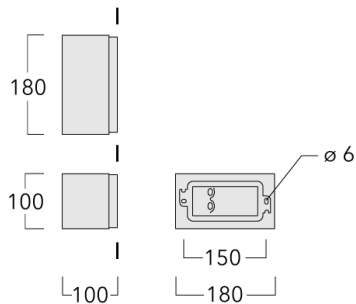

Description

IP66, Classe I. Classe II sur demande. IK08. Corps en fonte d'aluminium. Visserie inox avec traitement PCS. Protection contre la corrosion 5CE. Joint silicone. Verre de sécurité. Deux entrées de câble.

LED contrôlables par système DALI ou 1/10V en option, sur demande. Version en 2200K disponible jusqu'à 1050mA. À préciser lors de la demande de devis.

Poids	1.90 kg
Distribution de la lumière	Photométrie bi-asymétrique [R45]
Source lumineuse	LED-3/6W / 700 mA - 2700 K
IRC	80
Alimentation électrique	ballast électronique
BUG	B0 U0 G0
LEDs	3
Rated input power	7.5 W
Flux lumineux nominal (lm)	
LED Lumen	270
Total Lumen	810
Tj	85
Rated lumens (lm)	
LED Lumen	170.1
Total Lumen	510.4
Ta	25

Spécifications

Description du matériel

Corps	Corps en fonte d'aluminium
Lentille	Verre de sécurité
Couleurs	<div style="display: flex; align-items: center; gap: 10px;"> <div style="width: 20px; height: 15px; background-color: black; margin-right: 5px;"></div> RAL9004 Noir de sécurité <div style="width: 20px; height: 15px; background-color: gray; margin-right: 5px;"></div> RAL9007 Aluminium gris <div style="width: 20px; height: 15px; background-color: darkgray; margin-right: 5px;"></div> RAL7016 Gris anthracite <div style="width: 20px; height: 15px; background-color: lightgray; margin-right: 5px;"></div> RAL9016 Blanc signalisation </div>
Joint	CCG® Joint silicone
Visserie	PCS Inox avec recouvrement polymère
IP	IP66
IK	IK08
Protection contre la corrosion	5CE