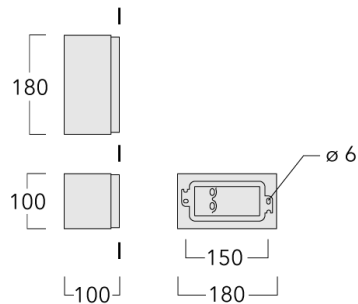

Spécifications

Description du matériel

Corps	Corps en fonte d'aluminium
Lentille	Verre de sécurité
Couleurs	Peinture poudre disponible avec 35 couleurs différents
Joint	CCG® Joint silicone
Visserie	PCS Inox avec recouvrement polymère
IP	IP66
IK	IK08
Protection contre la corrosion	5CE

Description électrique

Driver	Driver électronique

Informations complémentaires

Durée de vie	Ta=25° L90B10 > 90000h

WE-EF LUMIERE

ZAC de Chesnes Nord, 6 Rue de Brisson, CS80330, 38290 Satolas et Bonce - Téléphone: +33 4 74 99 14 44

info.france@we-ef.com - <https://we-ef.com/fr>

Sous réserve de modifications techniques et d'erreurs. - Généré le 23/11/2024