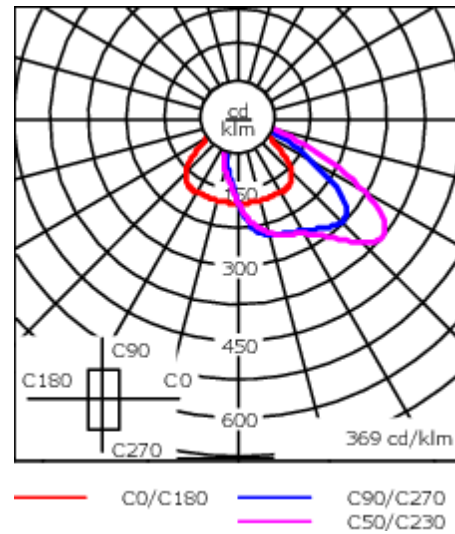

Spécifications

Description du matériel

Corps	Corps en fonte d'aluminium
Lentille	Verre de sécurité
Couleurs	Peinture poudre disponible avec 35 couleurs différents
Joint	CCG® Joint silicone
Visserie	PCS Inox avec recouvrement polymère
IP	IP66
IK	IK08
Protection contre la corrosion	5CE

Description électrique

Driver	Driver électronique

Informations complémentaires

Durée de vie	Ta=25° L90B10 > 90000h

WE-EF LUMIERE

ZAC de Chesnes Nord, 6 Rue de Brisson, CS80330, 38290 Satolas et Bonce - Téléphone: +33 4 74 99 14 44

info.france@we-ef.com - <https://we-ef.com/fr>

Sous réserve de modifications techniques et d'erreurs. - Généré le 23/11/2024