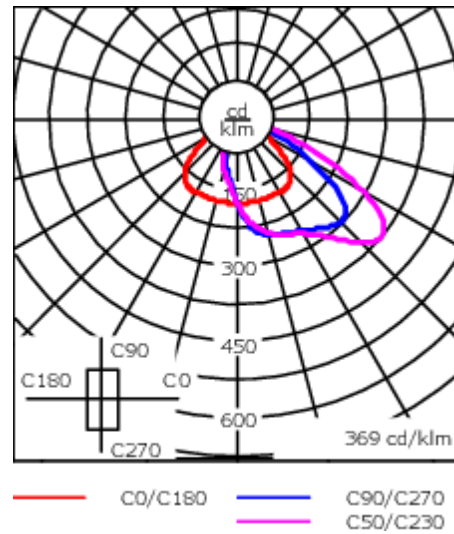

Spécifications

Description du matériel

Corps	Corps en fonte d'aluminium
Lentille	Verre de sécurité
Couleurs	Peinture poudre disponible avec 35 couleurs différents
Joint	CCG® Joint silicone
Visserie	PCS Inox avec recouvrement polymère
IP	IP66
IK	IK08
Protection contre la corrosion	5CE

Description électrique

Driver	Driver électronique

Informations complémentaires

Durée de vie	Ta=25° L90B10 > 90000h

WE-EF LUMIERE

ZAC de Chesnes Nord, 6 Rue de Brisson, CS80330, 38290 Satolas et Bonce - Téléphone: +33 4 74 99 14 44

info.france@we-ef.com - <https://we-ef.com/fr>

Sous réserve de modifications techniques et d'erreurs. - Généré le 23/11/2024