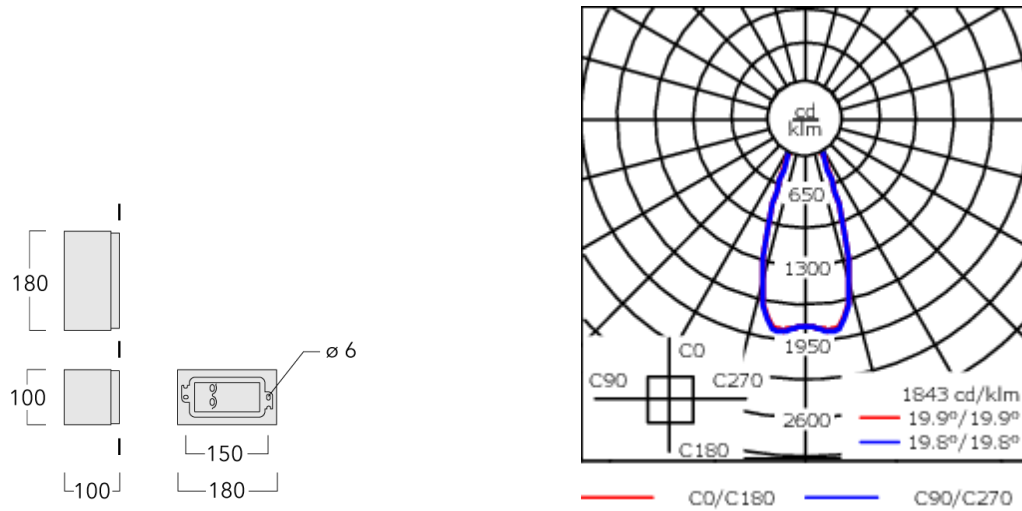

Spécifications

Description du matériel

Corps	Corps en fonte d'aluminium
Lentille	Verre de sécurité
Couleurs	Peinture poudre disponible avec 35 couleurs différents
Joint	CCG® Joint silicone
Visserie	PCS Inox avec recouvrement polymère
IP	IP66
IK	IK08
Protection contre la corrosion	5CE

Description électrique

Driver	Driver électronique

Informations complémentaires

Durée de vie	Ta=25° L90B10 > 90000h

WE-EF LUMIERE

ZAC de Chesnes Nord, 6 Rue de Brisson, CS80330, 38290 Satolas et Bonce - Téléphone: +33 4 74 99 14 44

info.france@we-ef.com - <https://we-ef.com/fr>

Sous réserve de modifications techniques et d'erreurs. - Généré le 27/11/2024